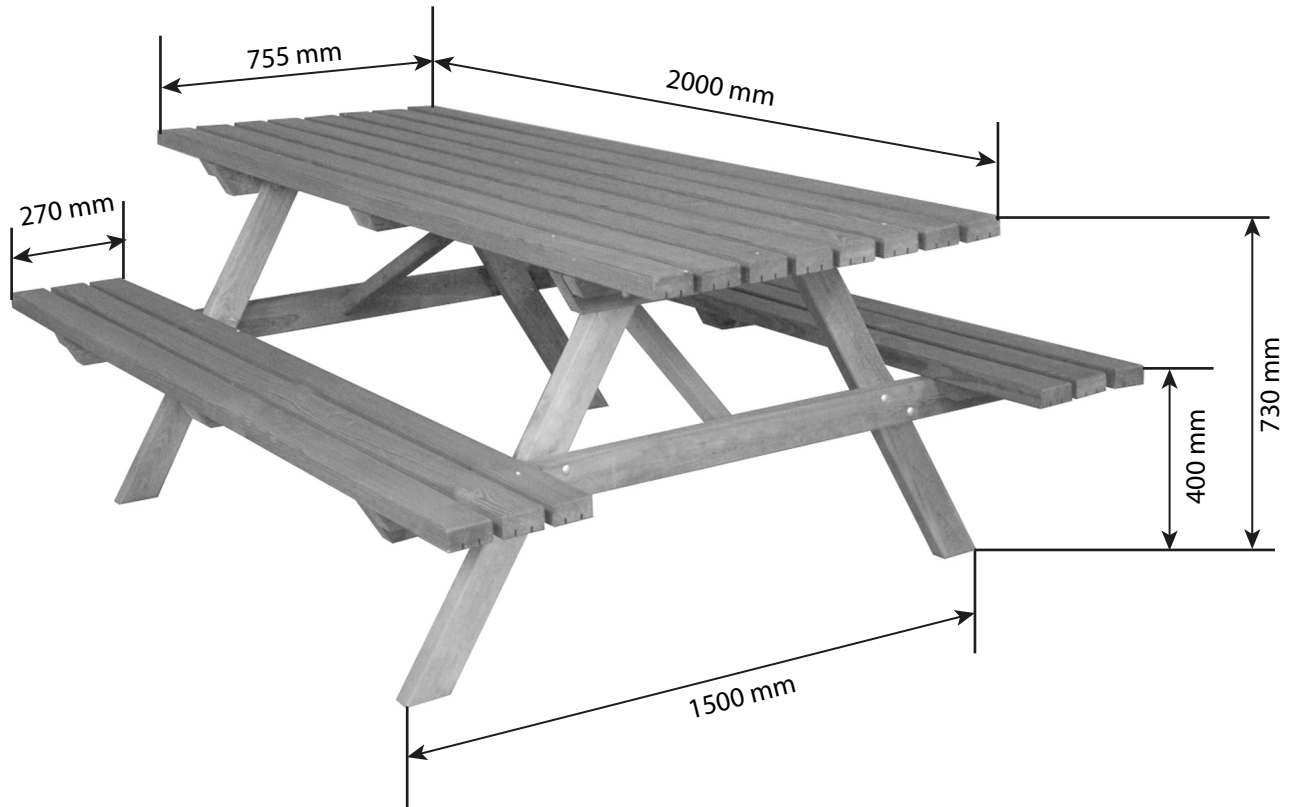

Table pique-nique

Réf 0100003

1		2000x755x87	x1
2		755x45x45	x2
3		755x120x45	x4
4		1500x90x45	x2
5		2000x270x87	x2
6		862x70x45	x2

A		ø6x70	x18
B		M8x90	x16
C		ø8	x16
D		M8	x16

Français

IMPORTANT:

**À CONSERVER POUR UNE CONSULTATION
ULTÉRIEURE : LIRE ATTENTIVEMENT**