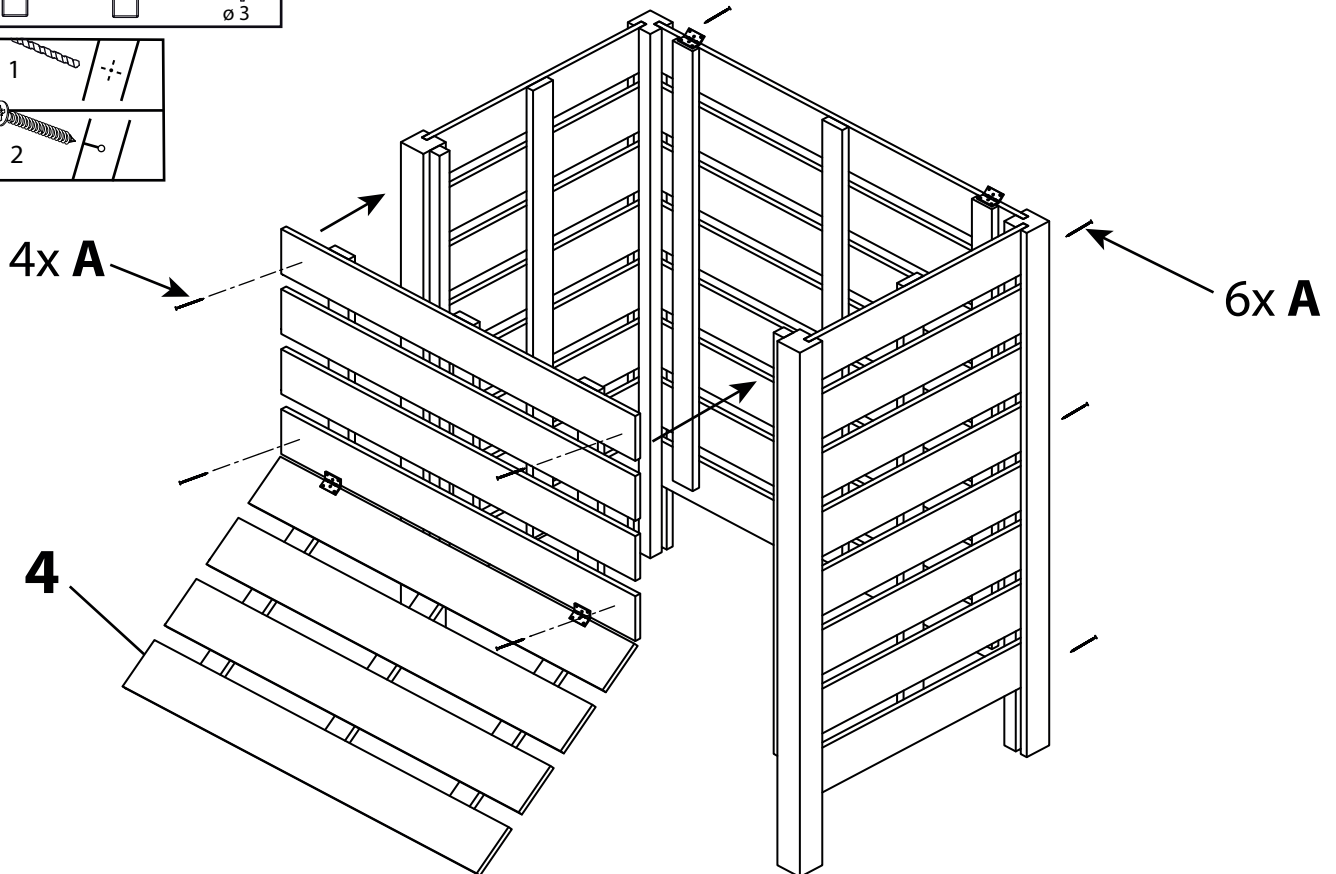

# COMPOSTEUR

jardipolys  
jardipolys.com

400L

Réf 0100058

1		870x740x23	x1	5		490x800x23	x1
2		500x1000x45	x1	A		Ø3x30 mm	x10
3		500x1000x45	x1	B		Ø3x20 mm	x8
4		850x710x23	x1	C			x1
				D			x1
				E			x1

1.

2.

3.

4.