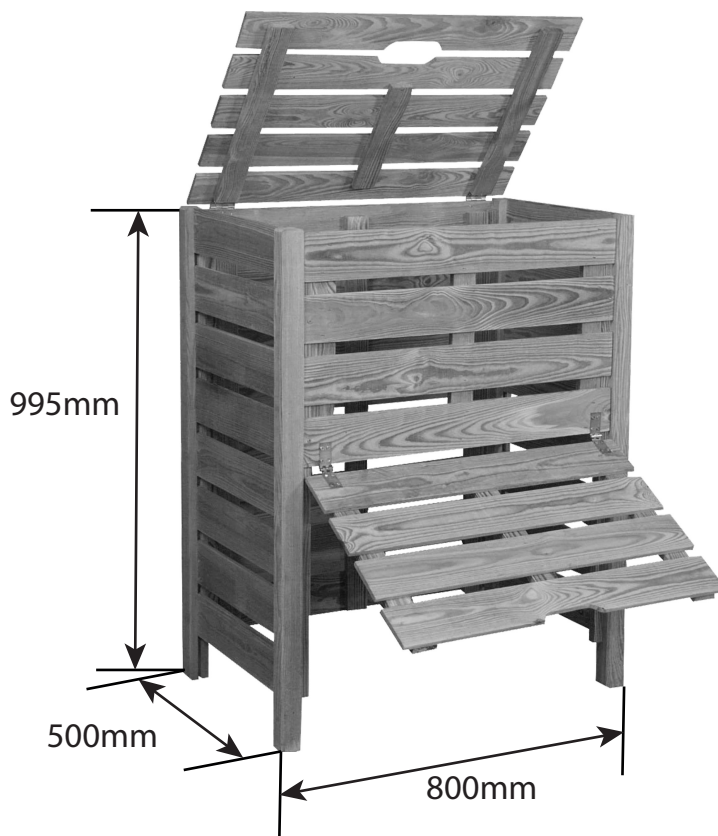

# COMPOSTEUR

jardipolys  
jardipolys.com

400L

Réf 0100058

1		870x740x23	x1	5		490x800x23	x1
2		500x1000x45	x1	A		Ø3x30 mm	x10
3		500x1000x45	x1	B		Ø3x20 mm	x8
4		850x710x23	x1	C			x1
				D			x1
				E			x1

1.

2.

3.

4.