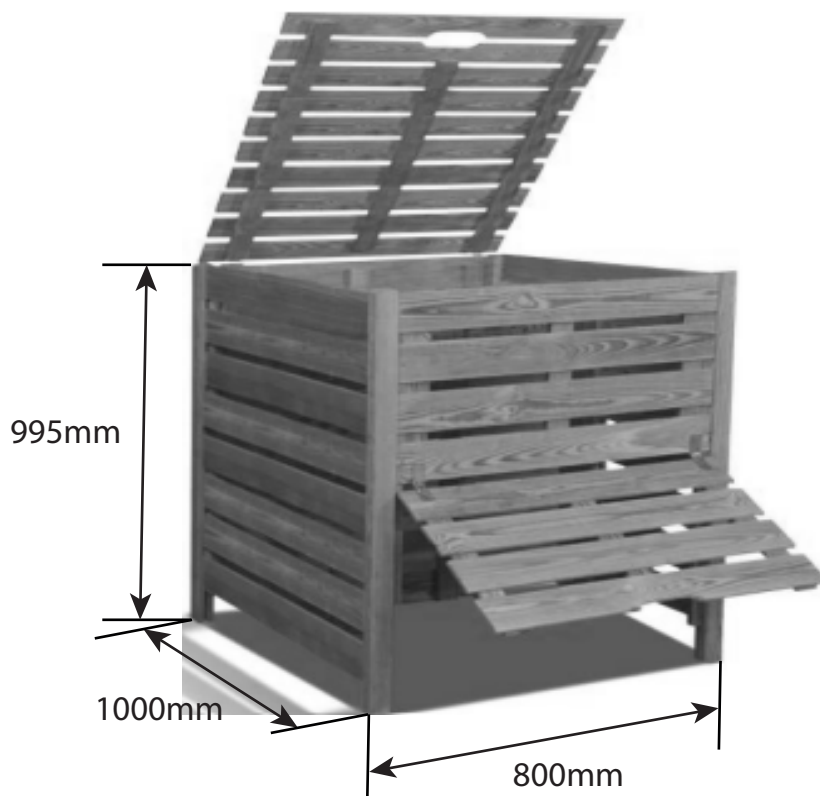

COMPOSTEUR

jardipolys
jardipolys.com

800L

Réf 0100089

1		870x740x23	x1
2		995x1000x45	x1
3		995x1000x45	x1
4		850x710x23	x1

5		980x800x23	x1
---	--	------------	----

A		Ø3x30 mm	x10
B		Ø3x20 mm	x8
C			x1
D			x1
E			x1

1.

2.

3.

4.