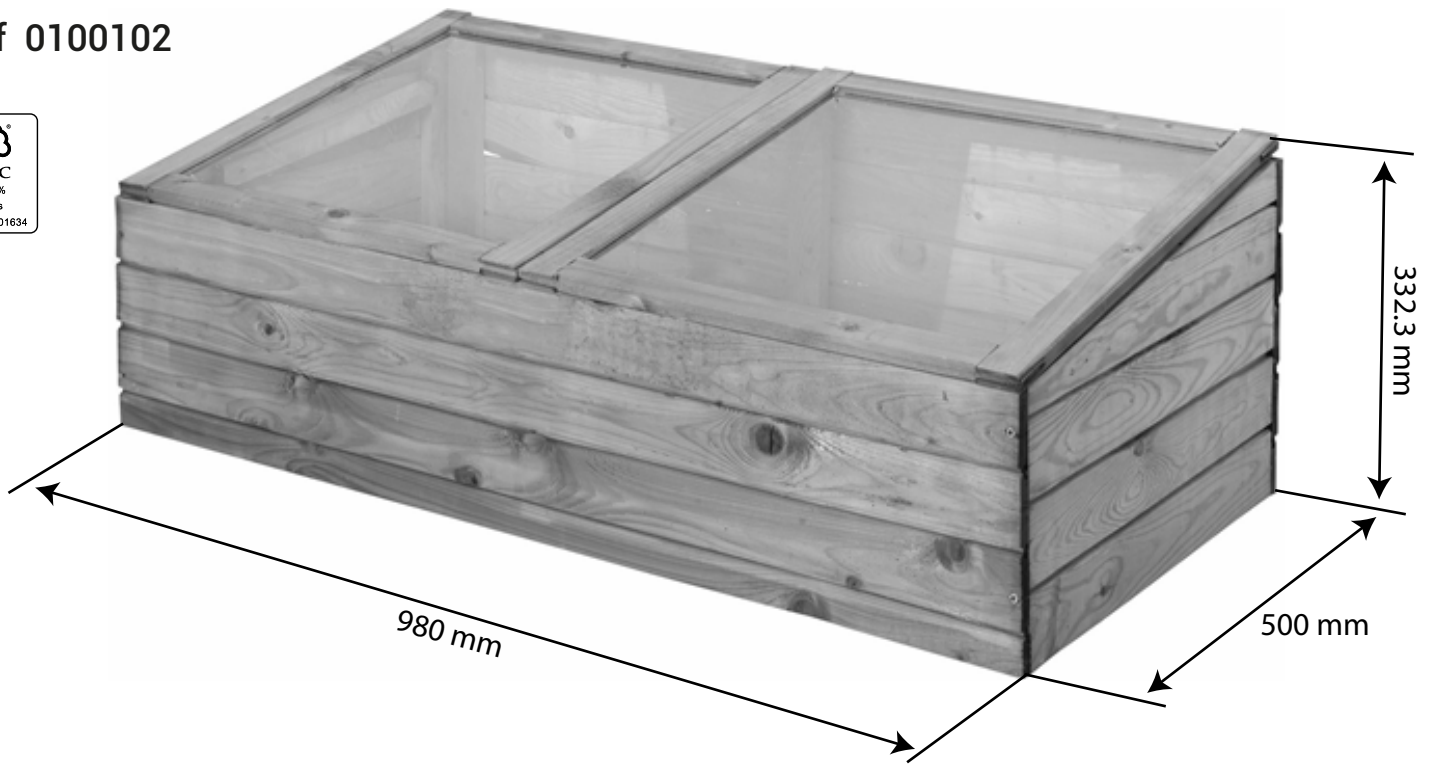

SERRE

jardipolys
jardipolys.com

L100 cm

Réf 0100102

1		15x510x490 mm	x2	4		30x980x317.6mm	x1
2		30x470x315 mm	x1	5		30x980x237.6mm	x1
3		30x470x315 mm	x1	A Ø4x55 mm 10x B Ø2x15 mm 8x			