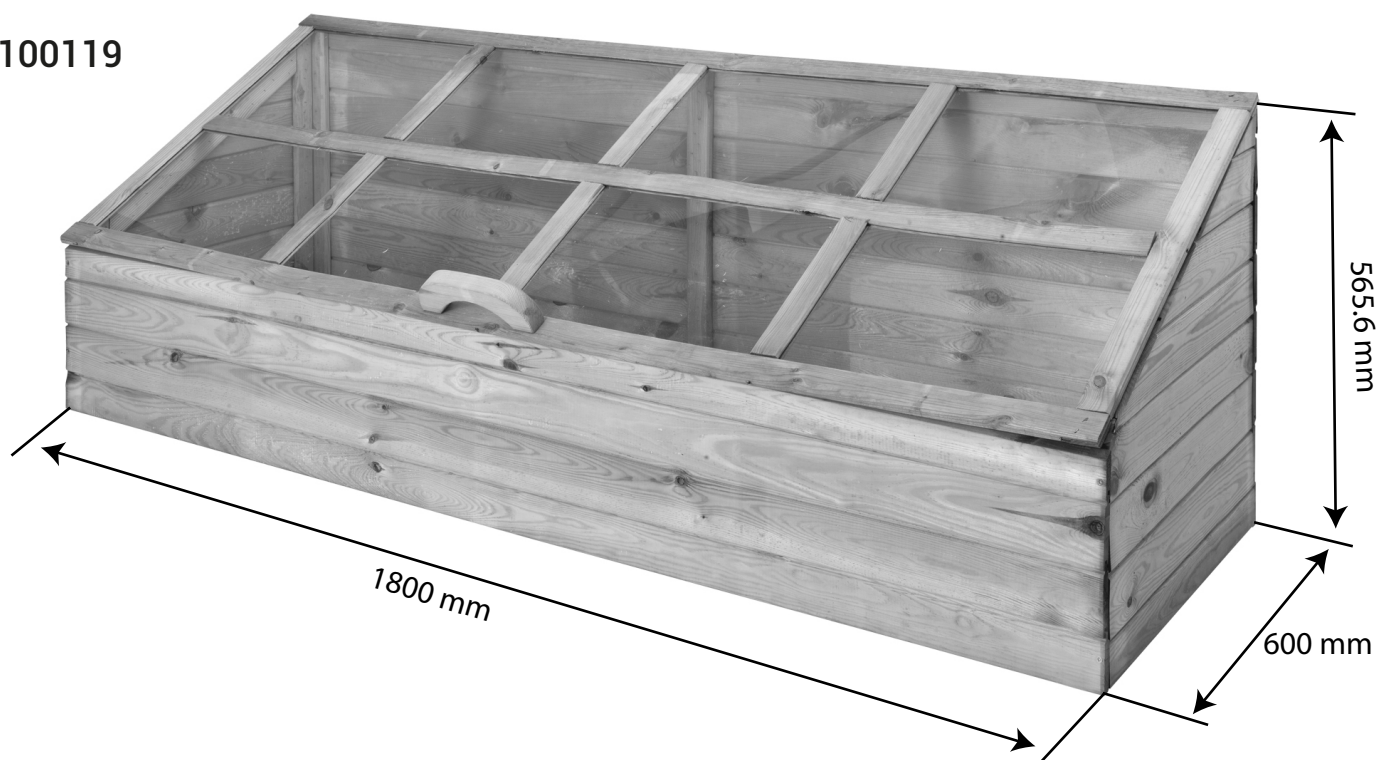

# SERRE

L180 cm

Réf 0100119

jardipolys  
jardipolys.com

1		15x670x1800 mm	x1	5		30x552x1800mm	x1
2		30x545x570 mm	x1	6		30x285x1800mm	x1
3		30x545x570 mm	x1	<b>A</b> Ø4x55 mm x14 <b>B</b> Ø2x15 mm x12			
4		35x200x69 mm	x1				