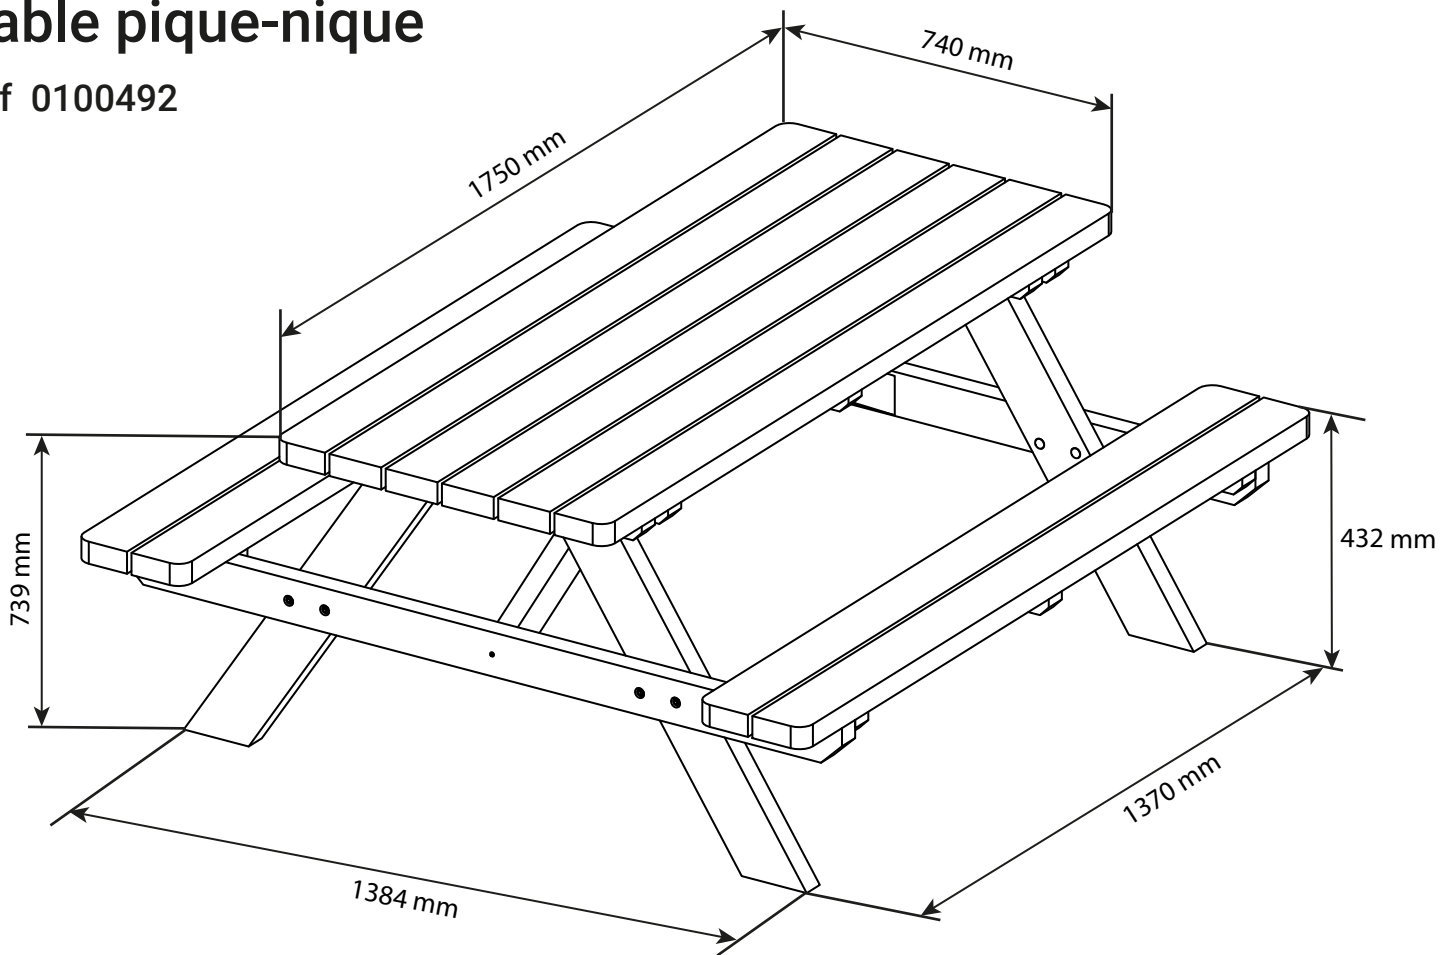

ROBUSTE

jardipolys
jardipolys.com

Table pique-nique

Réf 0100492

1		90x740x1750mm	x1	A Ø8x140 mm x8
2		45x120x835mm	x4	B Ø8x90mm x8
3		45x90x1600mm	x2	C Ø8 x16
4		45x70x780mm	x2	D Ø4x70mm x12
5		90x240x1750mm	x2	