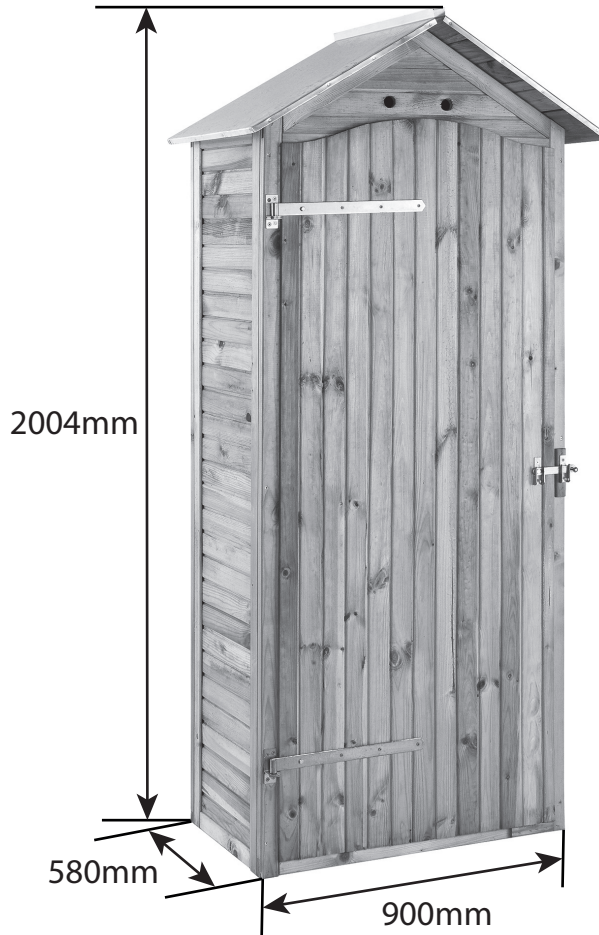

# MIRA

## Armoire 2 étagères

Réf 0100539

1		1990x805x30	x1	5		580x515x30	x1
2		1990x805x30	x1	6		750x225x25	x1
3		1760x420x30	x2	7		750x410x25	x2
4		580x515x17	x1	A		Ø4x40 mm	x36
							

1.

16x A

2.

8x A

3.

8x A

4.

4x A