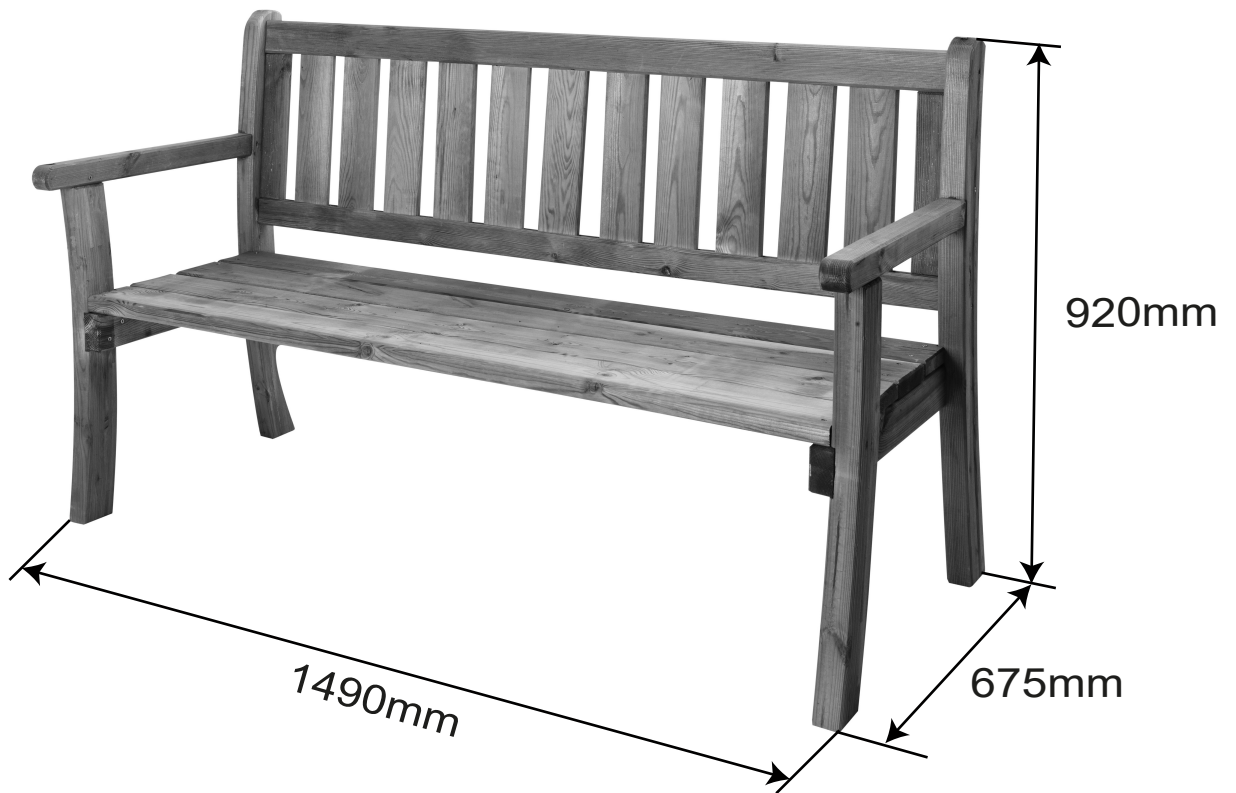

PHILADELPHIA

jardipolys
jardipolys.com

Banc

Réf 100553

1		45x675x920mm	x2
2		30x110x1000 mm	x2
3		30x110x1000 mm	x1
4		30x110x1000 mm	x1
5		30x450x1400 mm	x1

A		Ø4x70 mm	x22
----------	---------------------------------------------------------------------------------------	----------	-----