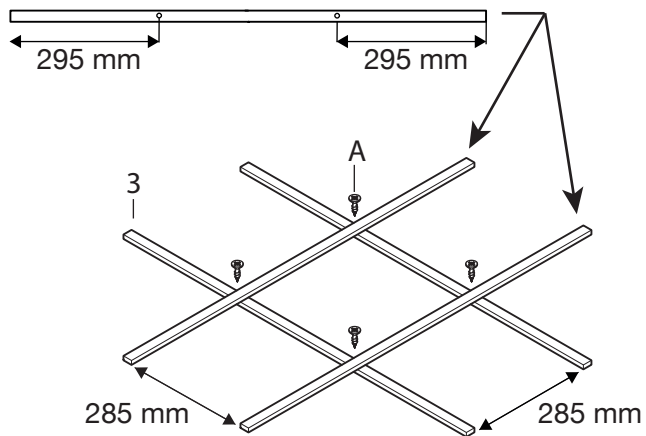

### & ROBUSTE

DEPURADO Y ROBUSTO  
SOFISTICADO E ROBUSTO  
PURO E ROBUSTO  
STRAK & STERK  
ELEGANT & STURDY

1		21x120x1040mm	x6
2		21x60x1040mm	x4
3		10x21x895mm	x4
4		900x900x240mm	x1
A		Ø3.5x16mm	x4

1