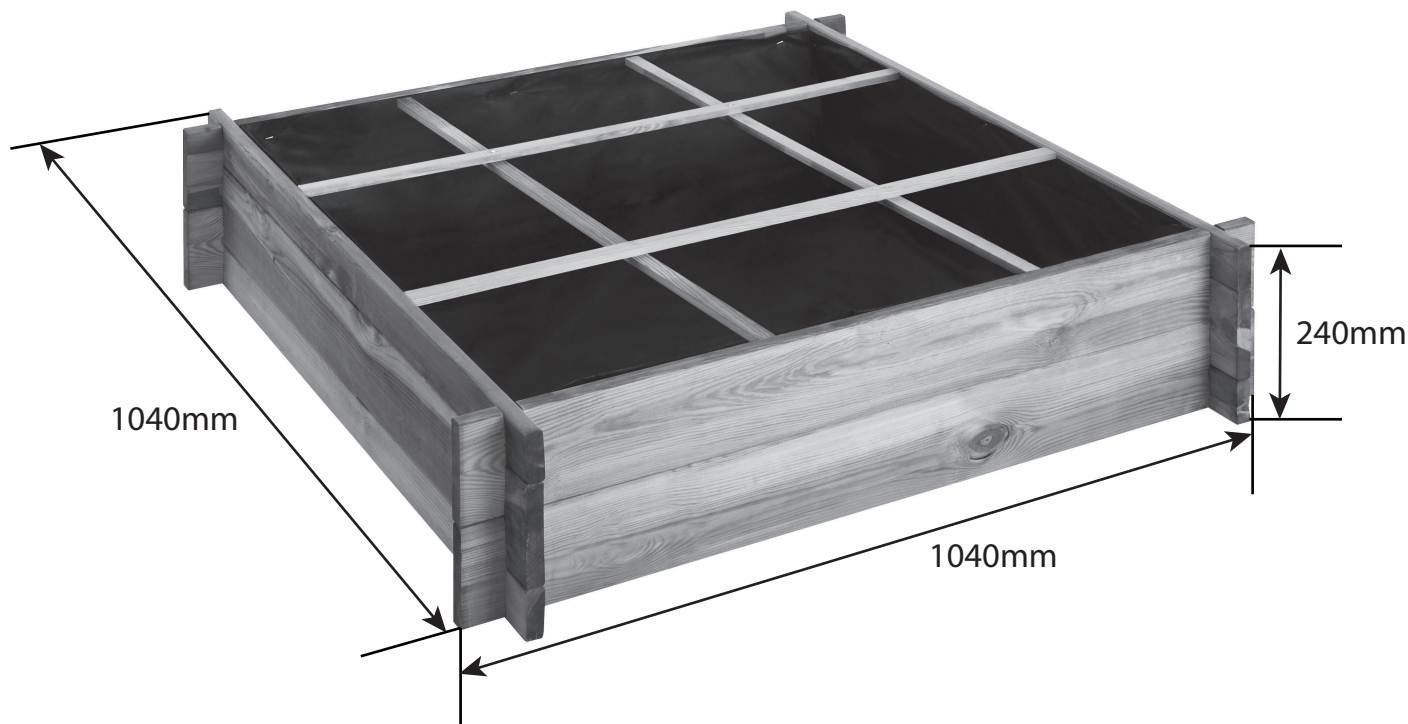

Carre potager 90

Réf 0100959

1		1040x120x20	x6
2		1040x60x20	x4
3		895x22x10	x4

A		Ø3x20 mm	x4
B			x1

1.

2.

3.

4.

1x C