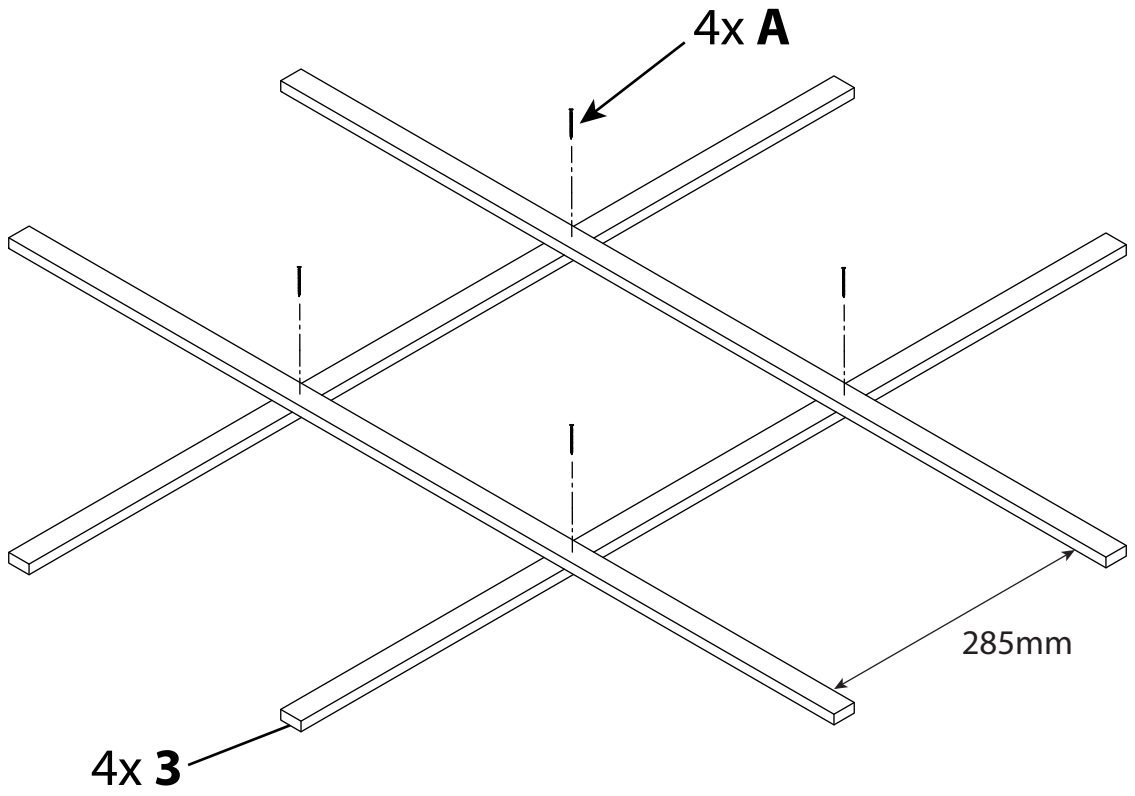

Carre potager 90

Réf 0100959

1		1040x120x20	x6
2		1040x60x20	x4
3		895x22x10	x4

A		Ø3x20 mm	x4
B			x1

1.

2.

3.

4.

1x C