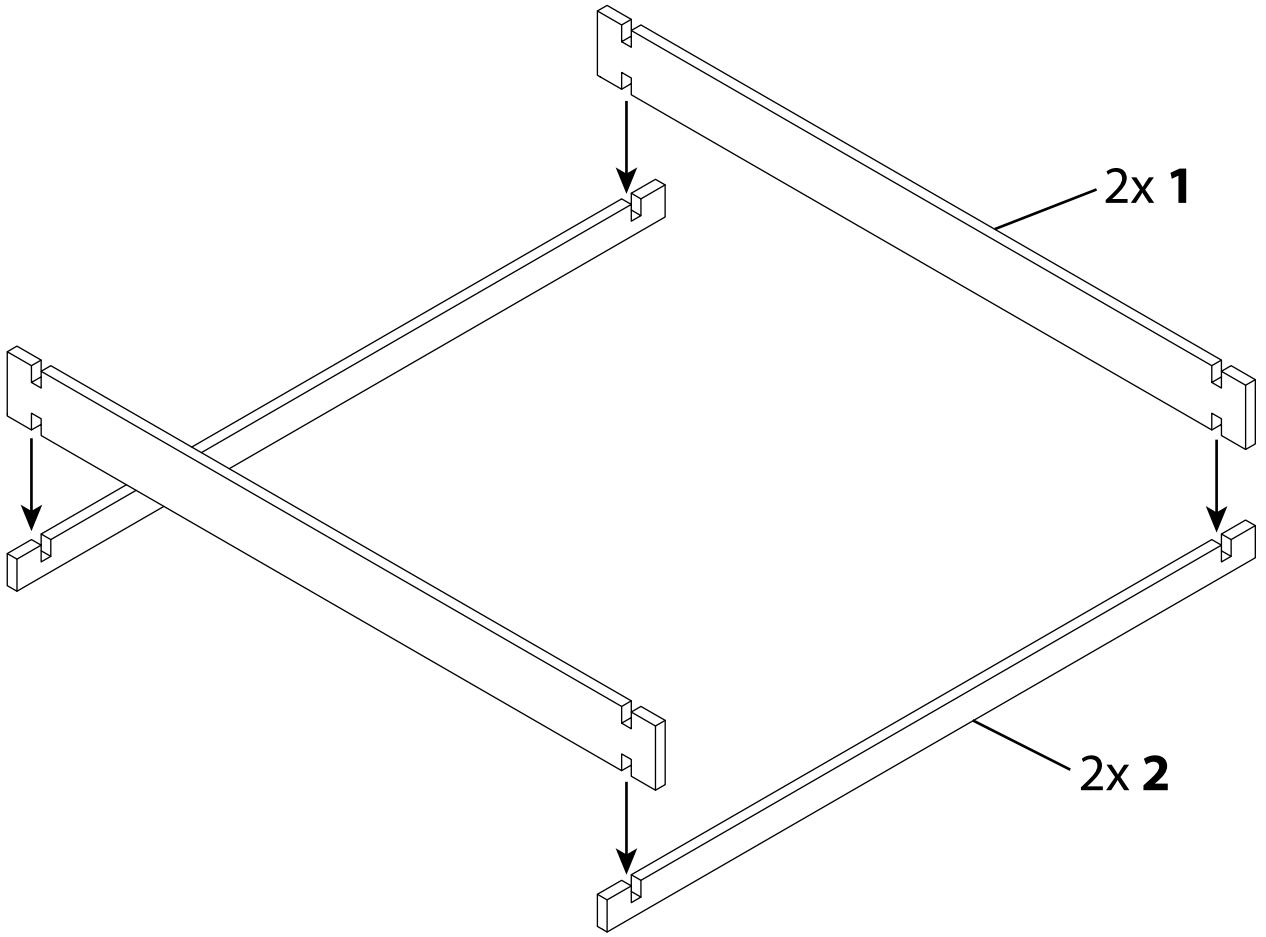

Carre potager 90

Réf 0100959

1		1040x120x20	x6
2		1040x60x20	x4
3		895x22x10	x4

A		Ø3x20 mm	x4
B			x1

1.

2.

3.

4.

1x C