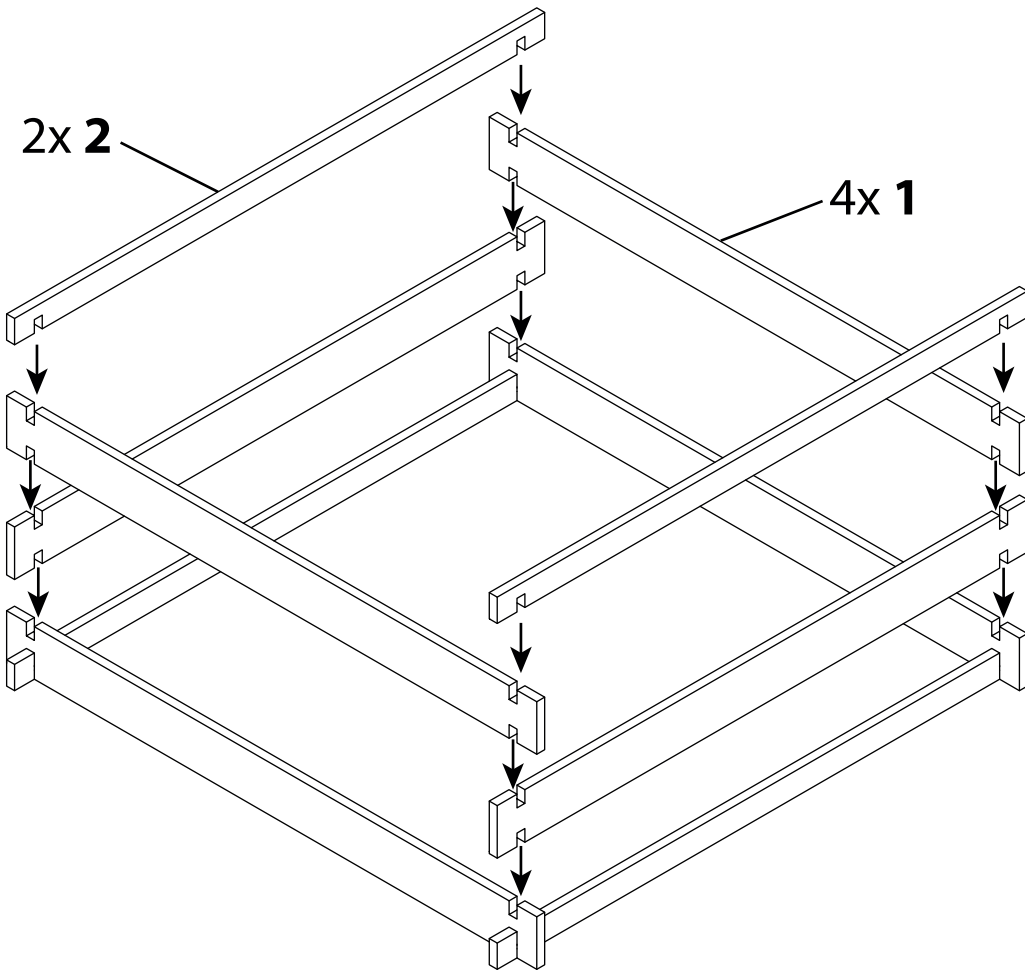

CARDON

jardipolys
jardipolys.com

Carre potager 120

Réf 0100966

1		1340x115x20	x6
2		1340x57,5x20	x4
3		1195x22x10	x6

A		Ø3x20 mm	x9
B			x1

1.

2.

3.

4.

1x C