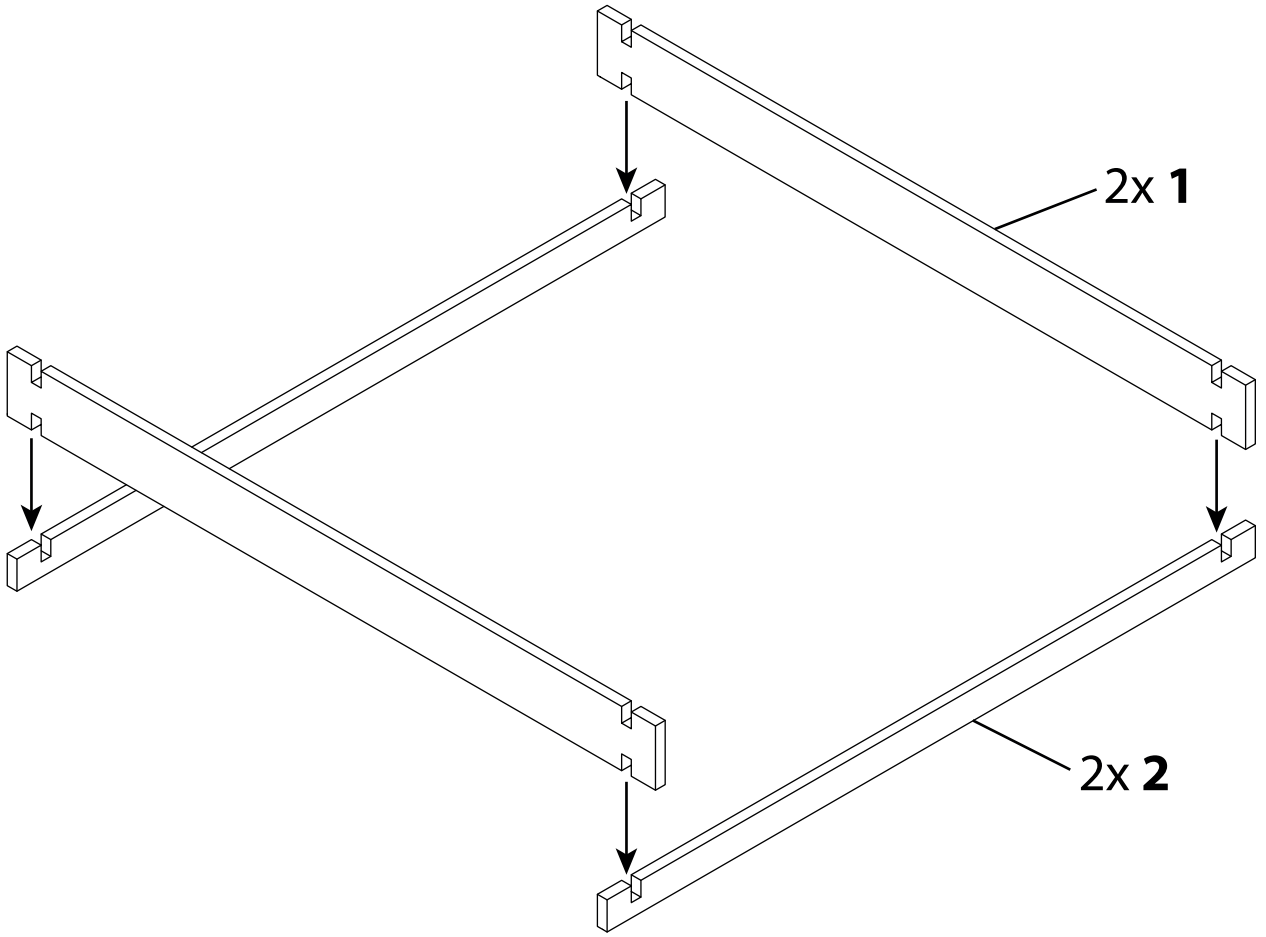

CARDON

jardipolys
jardipolys.com

Carre potager 120

Réf 0100966

1		1340x115x20	x6
2		1340x57,5x20	x4
3		1195x22x10	x6

A		Ø3x20 mm	x9
B			x1

1.

2.

3.

4.

1x C