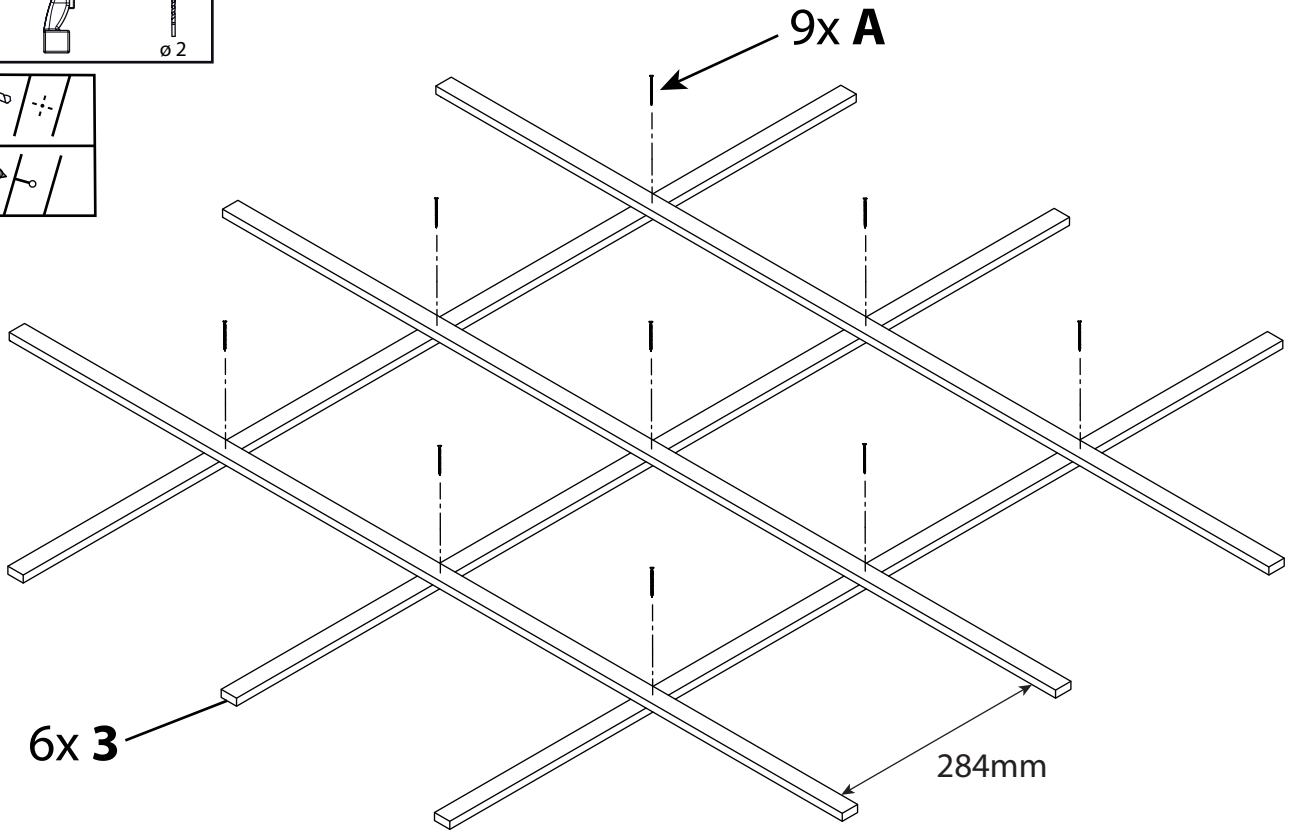

CARDON

jardipolys
jardipolys.com

Carre potager 120

Réf 0100966

1		1340x115x20	x6
2		1340x57,5x20	x4
3		1195x22x10	x6

A		Ø3x20 mm	x9
B			x1

1.

2.

3.

4.

1x C