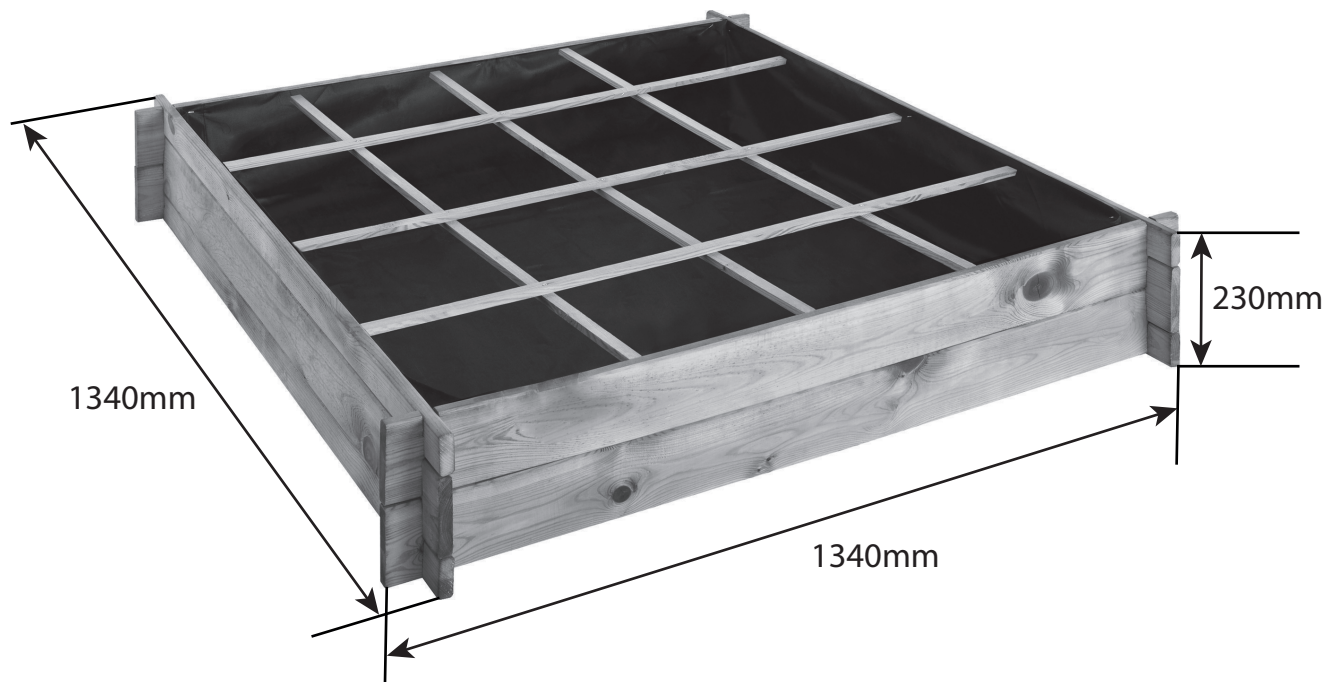

CARDON

jardipolys
jardipolys.com

Carre potager 120

Réf 0100966

1		1340x115x20	x6
2		1340x57,5x20	x4
3		1195x22x10	x6

A		Ø3x20 mm	x9
B			x1

1.

2.

3.

4.

1x C