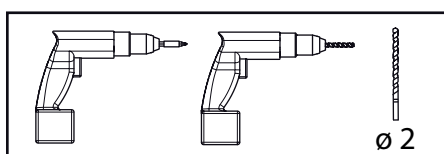

CARDON

jardipolys
jardipolys.com

Carre potager 120

Réf 0100966

1		1340x115x20	x6
2		1340x57,5x20	x4
3		1195x22x10	x6

A		Ø3x20 mm	x9
B			x1

1.

2.