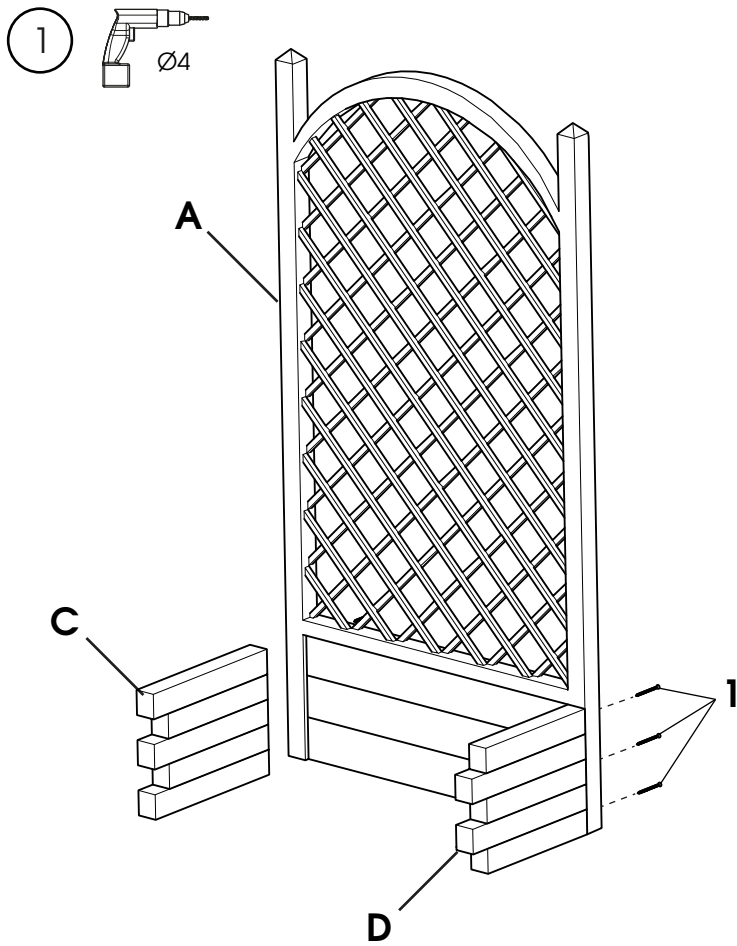

LIERRE ARC 80

Réf. 0281375

 **BURGER.fr**

<p>Treillis celosia rede traliccio roasterwerk trellis</p>	<p>A</p>		<p>x1</p>
<p>Paroi avant pared delantera face da frente parete avanti Voorwand front wall</p>	<p>B</p>		<p>x1</p>
<p>Paroi gauche pared izquierda face esquerdo parete sinistra Linkerwand left wall</p>	<p>C</p>		<p>x1</p>
<p>Paroi droite pared derecha face direito parete destra Rechterwand left wall</p>	<p>D</p>		<p>x1</p>
<p>Fond fondo funido fondo bodem bottom</p>	<p>E</p>		<p>x1</p>
<p>Geotextile de protection geotextil de proteccion geotêxtil de protecção geotessile di protezione beschermend geotextiel geo-textile lining</p>	<p>F</p>		<p>x1</p>
<p>Ø4x70 mm</p>	<p>1</p>		<p>x20</p>