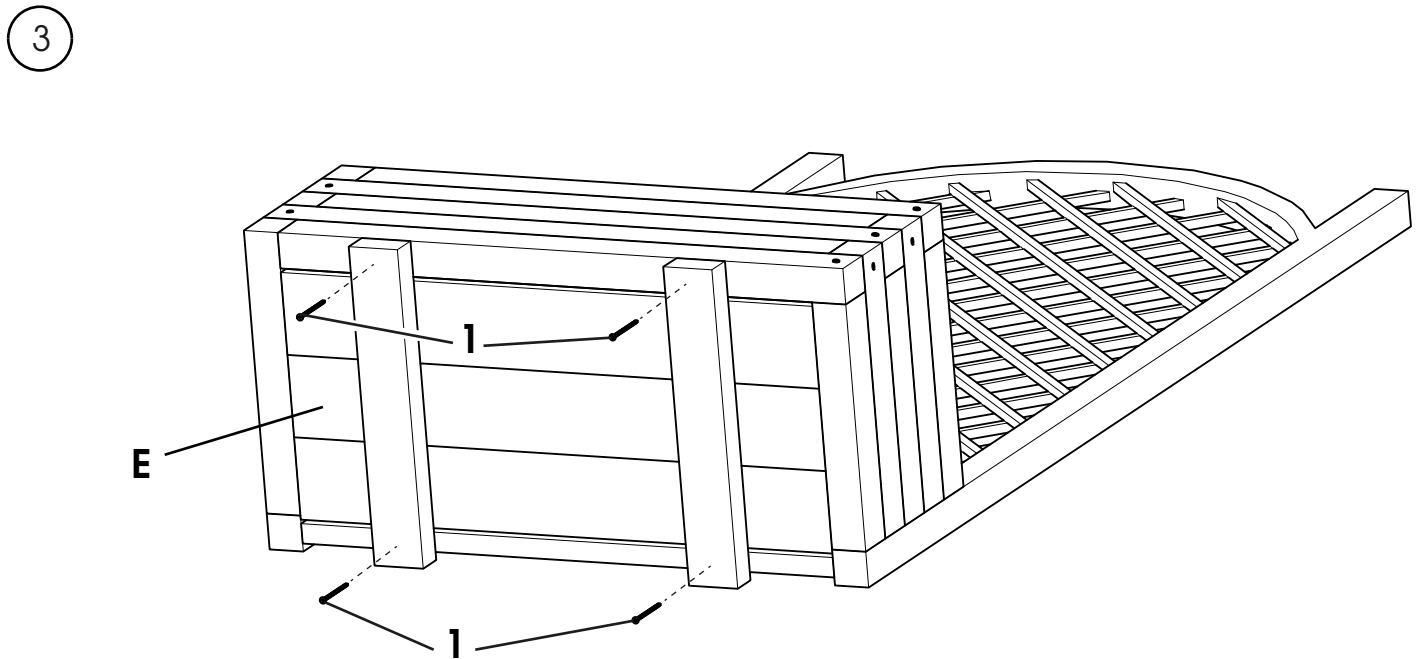

LIERRE ARC 80

Réf. 0281375

 **BURGER.fr**

<p>Treillis celosia rede traliccio roasterwerk trellis</p>	<p>A</p>		<p>x1</p>
<p>Paroi avant pared delantera face da frente parete avanti Voorwand front wall</p>	<p>B</p>		<p>x1</p>
<p>Paroi gauche pared izquierda face esquerdo parete sinistra Linkerwand left wall</p>	<p>C</p>		<p>x1</p>
<p>Paroi droite pared derecha face direito parete destra Rechterwand left wall</p>	<p>D</p>		<p>x1</p>
<p>Fond fondo funido fondo bodem bottom</p>	<p>E</p>		<p>x1</p>
<p>Geotextile de protection geotextil de proteccion geotêxtil de protecção geotessile di protezione beschermend geotextiel geo-textile lining</p>	<p>F</p>		<p>x1</p>
<p>Ø4x70 mm</p>	<p>1</p>		<p>x20</p>