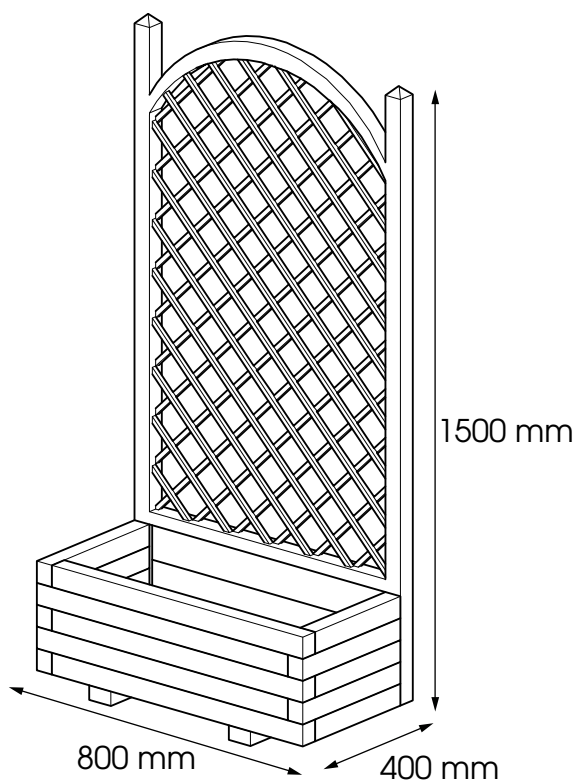

LIERRE ARC 80

Réf. 0281375

 **BURGER.fr**

<p>Treillis celosia rede traliccio roasterwerk trellis</p>	<p>A</p>		<p>x1</p>
<p>Paroi avant pared delantera face da frente parete avanti Voorwand front wall</p>	<p>B</p>		<p>x1</p>
<p>Paroi gauche pared izquierda face esquerdo parete sinistra Linkerwand left wall</p>	<p>C</p>		<p>x1</p>
<p>Paroi droite pared derecha face direito parete destra Rechterwand left wall</p>	<p>D</p>		<p>x1</p>
<p>Fond fondo funido fondo bodem bottom</p>	<p>E</p>		<p>x1</p>
<p>Geotextile de protection geotextil de proteccion geotêxtil de protecção geotessile di protezione beschermend geotextiel geo-textile lining</p>	<p>F</p>		<p>x1</p>
<p>Ø4x70 mm</p>	<p>1</p>		<p>x20</p>