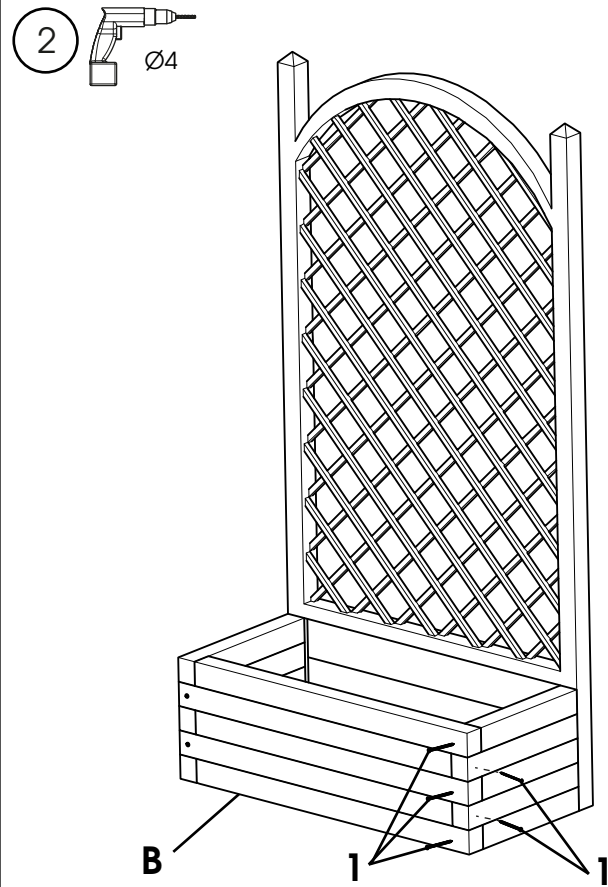

LIERRE ARC 80

Réf. 0281375

 **BURGER.fr**

<p>Treillis celosia rede traliccio roasterwerk trellis</p>	<p>A</p>		<p>x1</p>
<p>Paroi avant pared delantera face da frente parete avanti Voorwand front wall</p>	<p>B</p>		<p>x1</p>
<p>Paroi gauche pared izquierda face esquerdo parete sinistra Linkerwand left wall</p>	<p>C</p>		<p>x1</p>
<p>Paroi droite pared derecha face direito parete destra Rechterwand left wall</p>	<p>D</p>		<p>x1</p>
<p>Fond fondo funido fondo bodem bottom</p>	<p>E</p>		<p>x1</p>
<p>Geotextile de protection geotextil de proteccion geotêxtil de protecção geotessile di protezione beschermend geotextiel geo-textile lining</p>	<p>F</p>		<p>x1</p>
<p>Ø4x70 mm</p>	<p>1</p>		<p>x20</p>