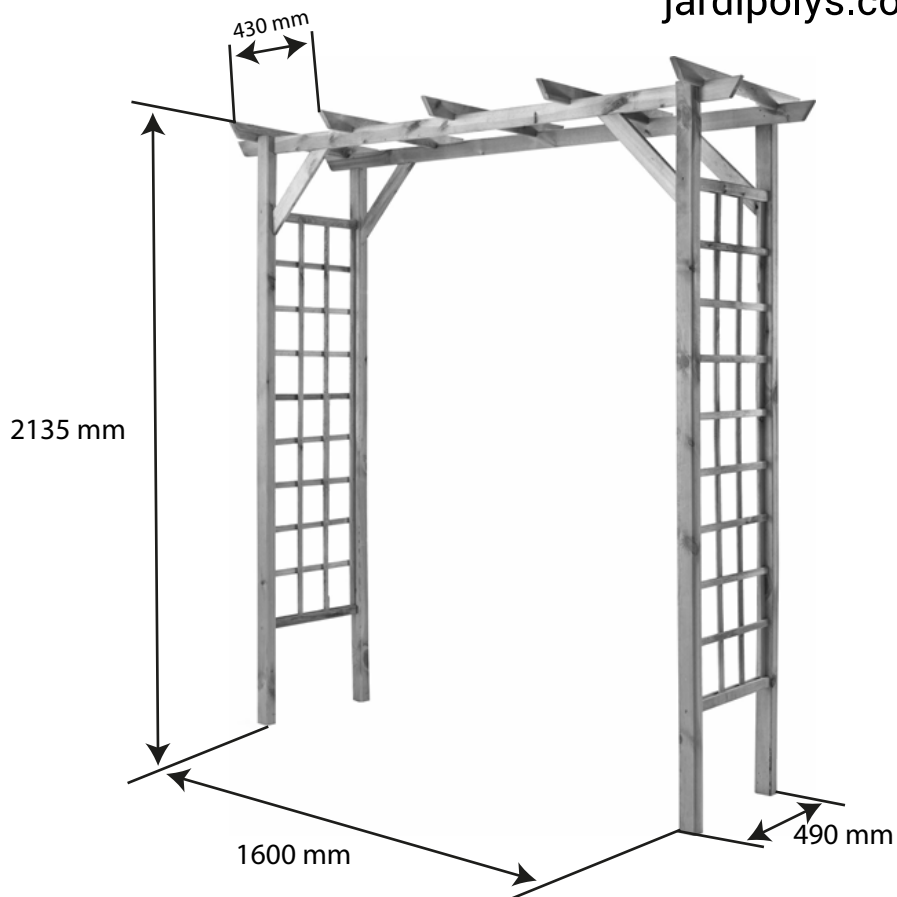

VALERIANE

jardipolys
jardipolys.com

Pergola double

Réf 0320135

1		60x490x2100 mm	x2
2		20x60x2100 mm	x2
3		20x60x720 mm	x5
4		20x60x400 mm	x4

A		Ø4x50 mm	x12
B		Ø4x40 mm	x18