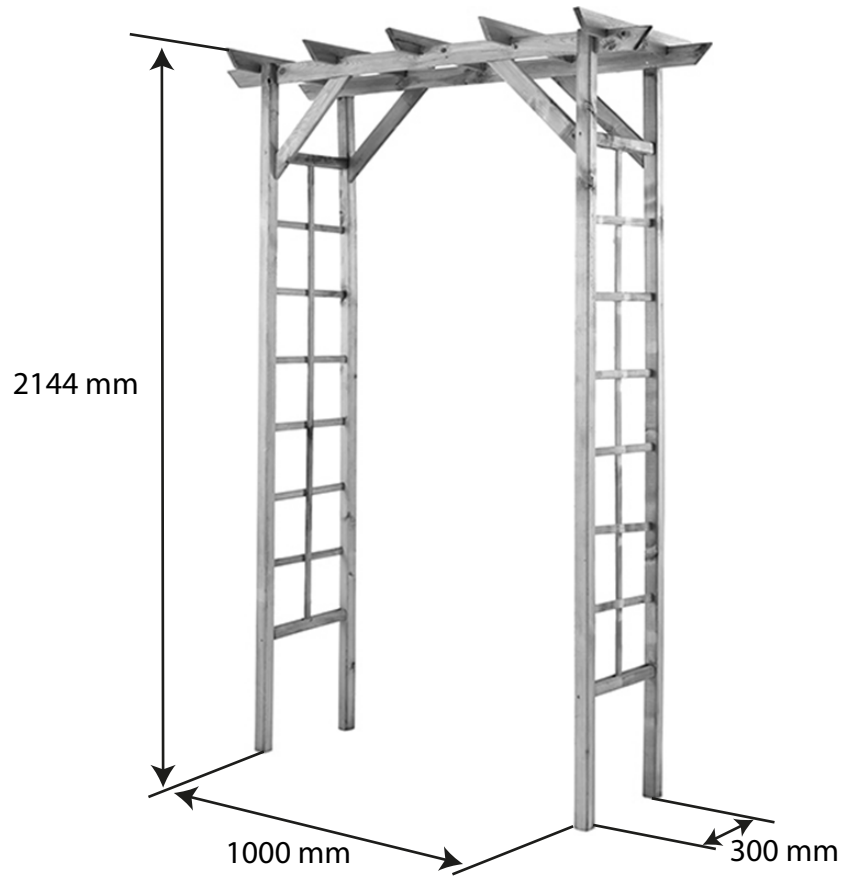

PASSIFLORE

jardipolys
jardipolys.com

Pergola double

Réf 0321033

1		45x390x2100 mm	x2
2		20x60x1400 mm	x2
3		20x60x600 mm	x5
4		20x60x400 mm	x4

A		Ø4x60 mm	x12
B		Ø4x40 mm	x18