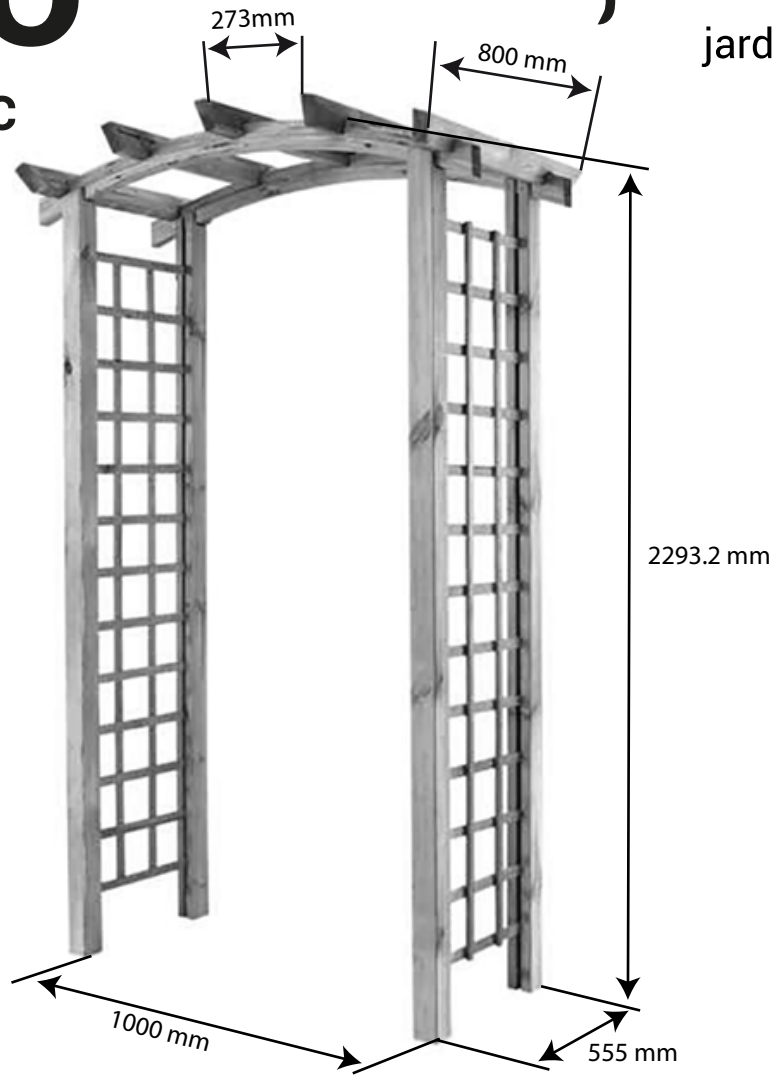

## Pergola double arc

Réf 0321095

jardipolys  
jardipolys.com

1		70x555x2100 mm	x2
2		45x240x1340 mm	x2
3		45x70x800 mm	x5

A		3.5x50mm	x8
B		5x70mm	x10