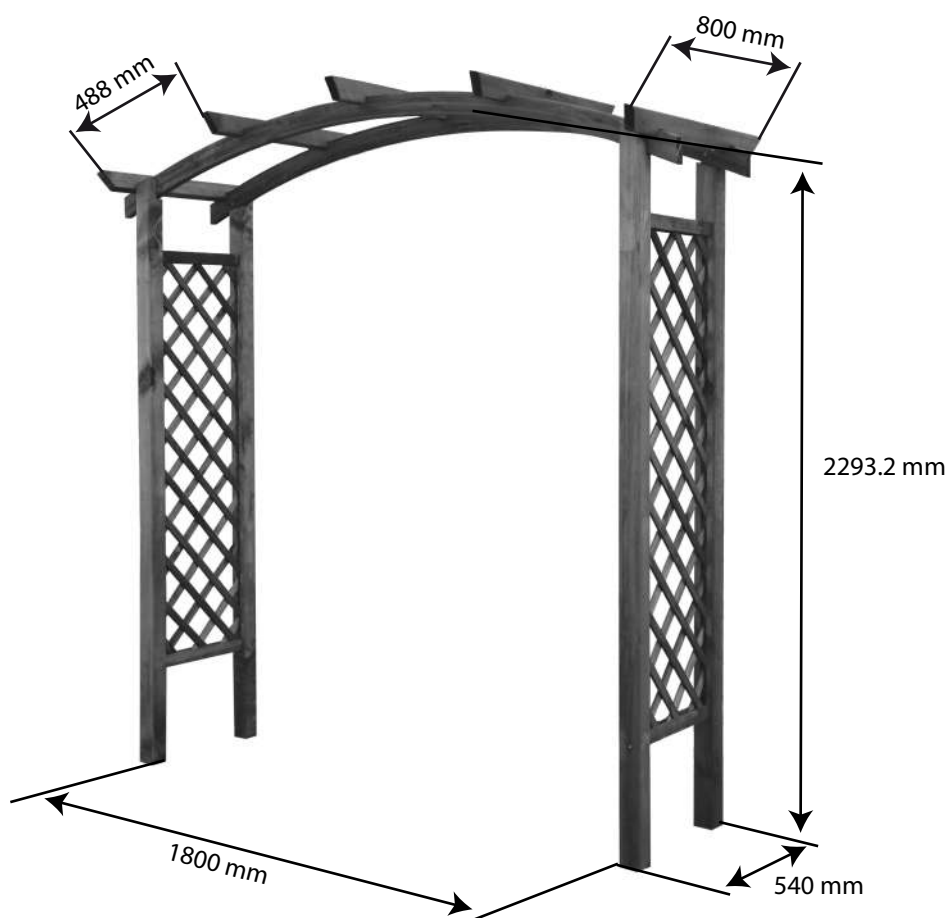

AKEBIA

Pergola double arc

Réf 0321293

jardipolys
jardipolys.com

1		70x540x2100 mm	x2
2		35x300x2250 mm	x2
3		35x70x800 mm	x5

4.