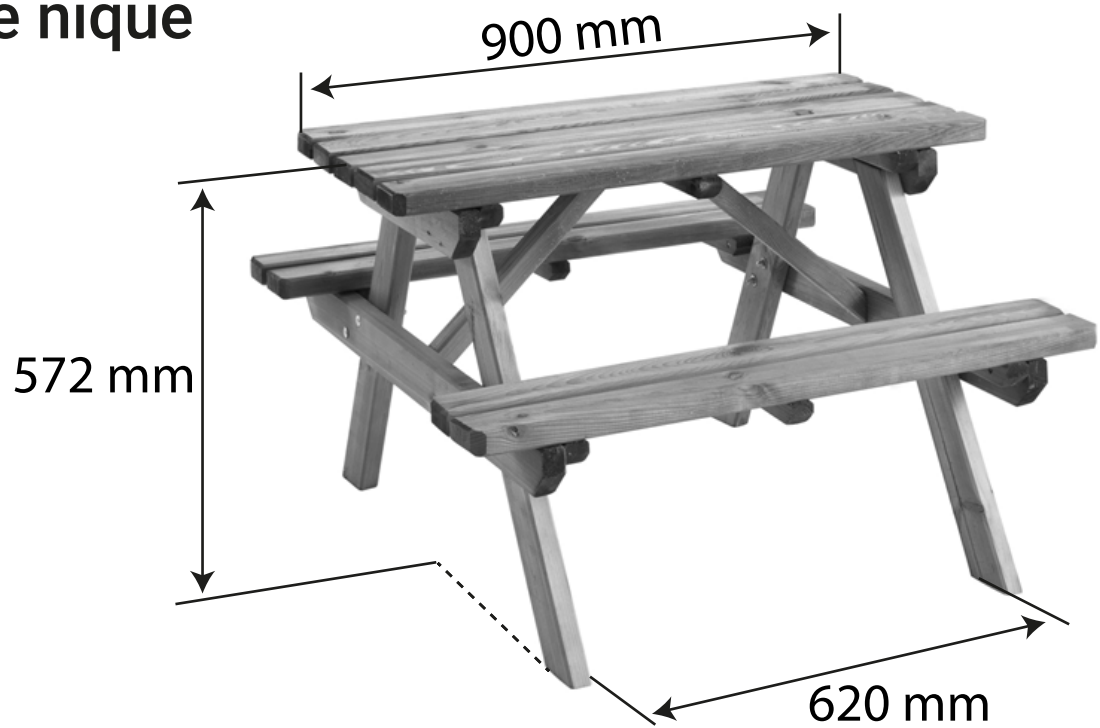

## Table pique nique

Réf 0811589

1		25x70x410mm	x2	A		Ø3.5x55 mm	x16
				B		Ø6x60 mm	x16
2		25x70x900mm	x2				
3		25x70x580mm	x4				
4		35x35x436mm	x2				
5		60x410x900mm	x1				
6		60x155x410mm	x2				

Français