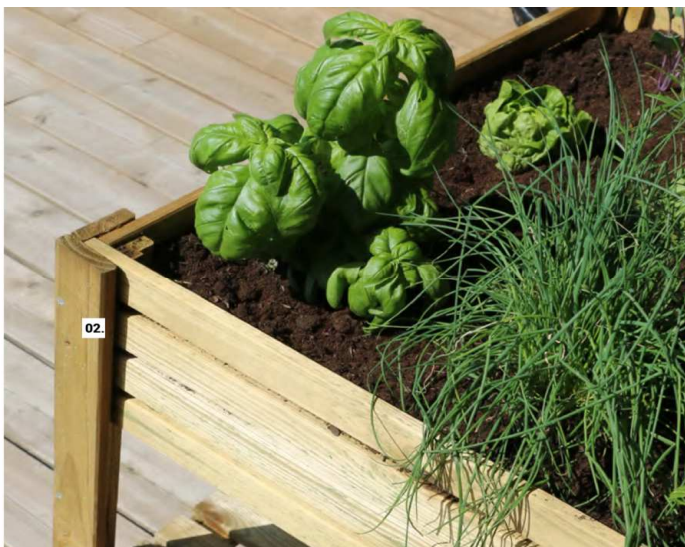

02. KÜB • réf. 1046
(L. 80 x P80 x H.80 cm, ép. 1,6 cm),
103 l, géotextile de protection,
vendu en kit, vis.
Carré potager très design & esthétique.
Contient 3 crochets pour accueillir vos outils.
Possède une plateforme de rangement très
pratique / geo-textile lining,
supplied in kit form,
screws.
Vegetable beds with a
very attractive design.
Contains three hooks for your tools,
with a very practical storage platform.