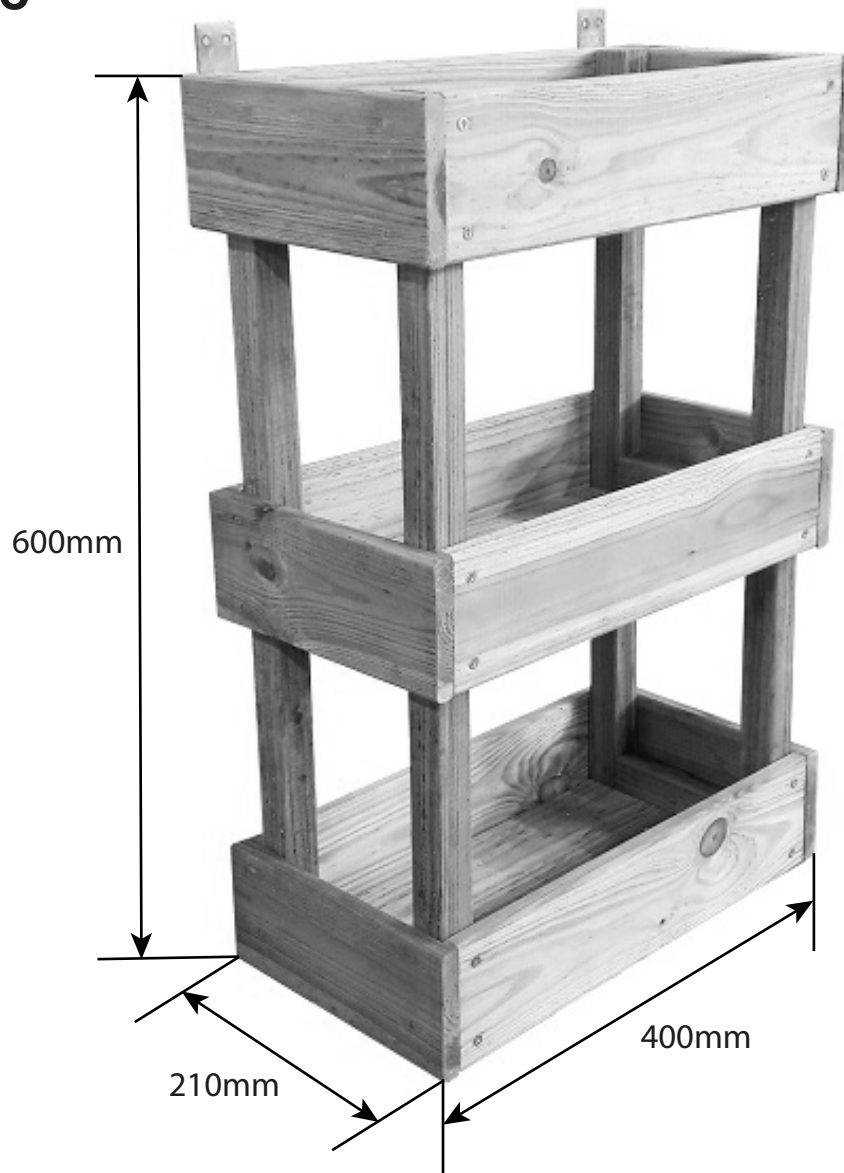

LEVEL

jardipolys
jardipolys.com

Bac à étages 40

Réf 1920

1		595x210x45	x2
2		370x175x45	x1
3		370x175x45	x2
4		370x85x15	x6

A		Ø4x55 mm	x12
B		Ø4x35 mm	x36
C		92x29x1,5 mm	x2
D		60x60x2 mm	x2
E			x3

12x **A**

24x **B**

3.

4.

3x E