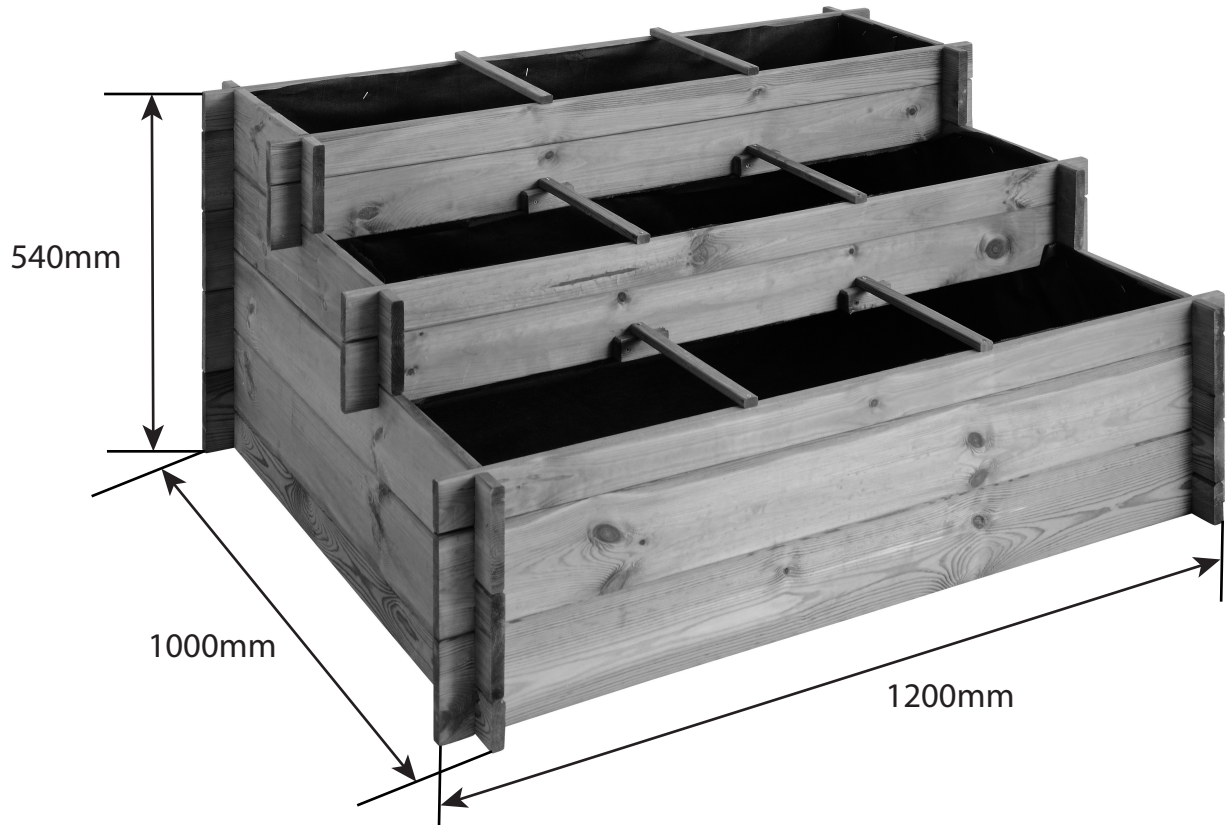

Carré potager

Réf 434

1		1200x115x18	x6
2		1000x115x18	x4
3		710x115x18	x2
4		425x115x18	x2
5		1200x57,5x18	x4
6		1000x57,5x18	x2
7		1200x85x18	x2
8		305x20x10	x2
9		290x20x10	x4

A		Ø3x30 mm	x12
B		2750x160	x1
C		3350x160	x1
D		3950x300	x1
E		1000x1200	x1