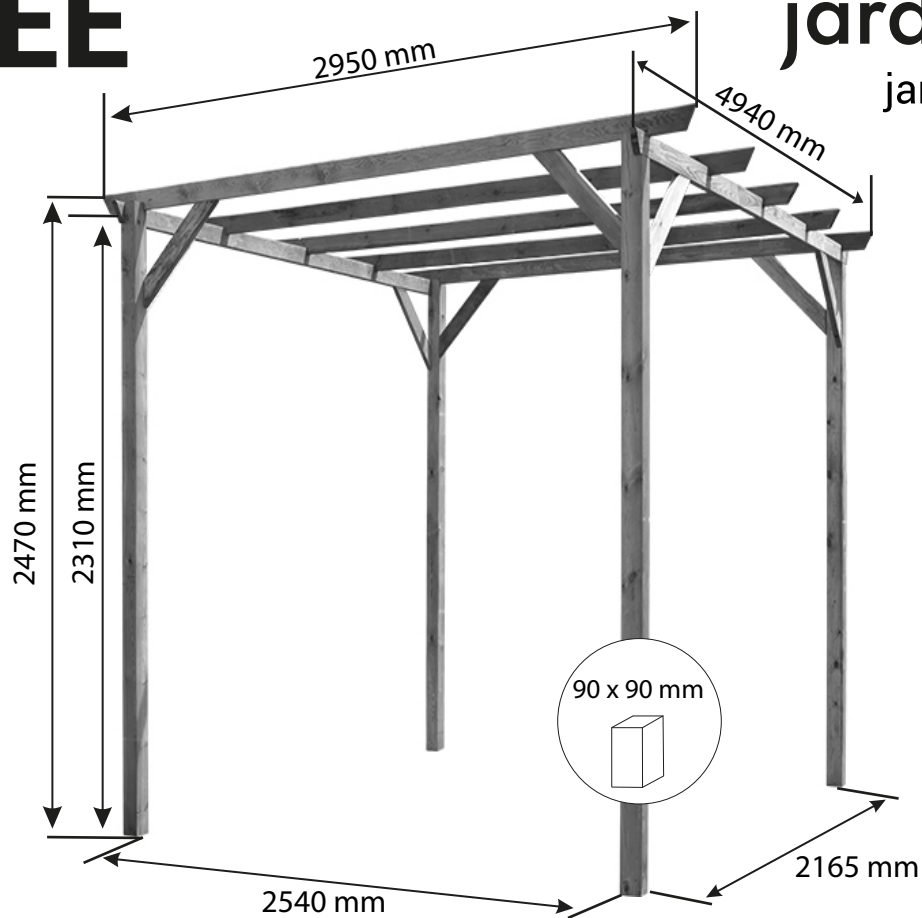

CARREE

Pergola

Réf 771

jardipolys

jardipolys.com

1	 90x90x2400	x4	A	 Ø5x90 mm X36
			B	 Ø8x100 mm X8
2	 28x90x3000	x2		
3	 28x90x2944	x3	 x4	
4	 28x90x2944	x2		
5	 28x70x600	x8		

1. X2

2x A

2.

3.

2x A

3

4

4.