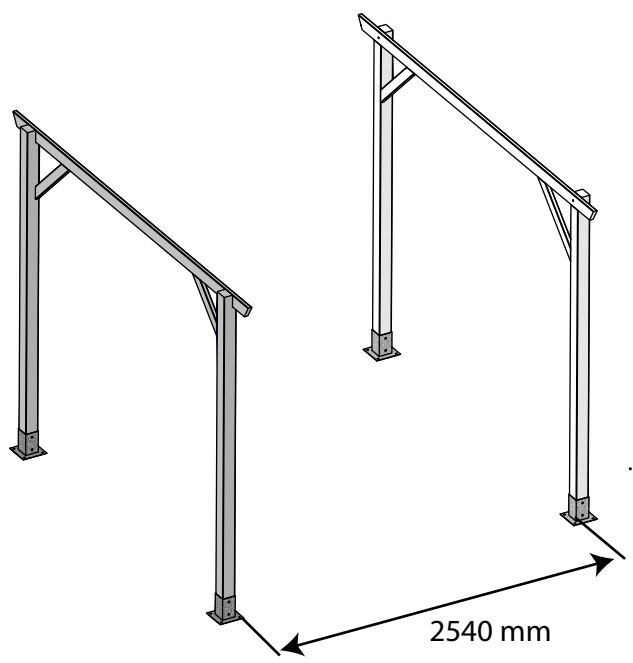

CARREE

Pergola

Réf 771

jardipolys

jardipolys.com

1	 90x90x2400	x4	A	 Ø5x90 mm X36
			B	 Ø8x100 mm X8
2	 28x90x3000	x2		
3	 28x90x2944	x3	 x4	
4	 28x90x2944	x2		
5	 28x70x600	x8		

1. X2

2x A

2.

3.

2x A

3

4

4.