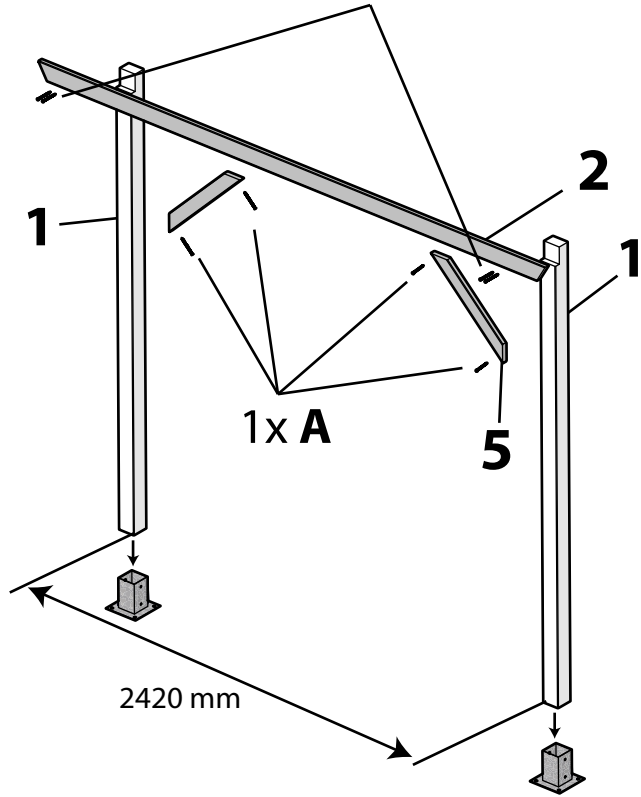

CARREE

Pergola

Réf 771

jardipolys

jardipolys.com

1	 90x90x2400	x4	A	 Ø5x90 mm X36
			B	 Ø8x100 mm X8
2	 28x90x3000	x2		
3	 28x90x2944	x3	 x4	
4	 28x90x2944	x2		
5	 28x70x600	x8		

1. X2

2x A

2.

3.

2x A

3

4

4.