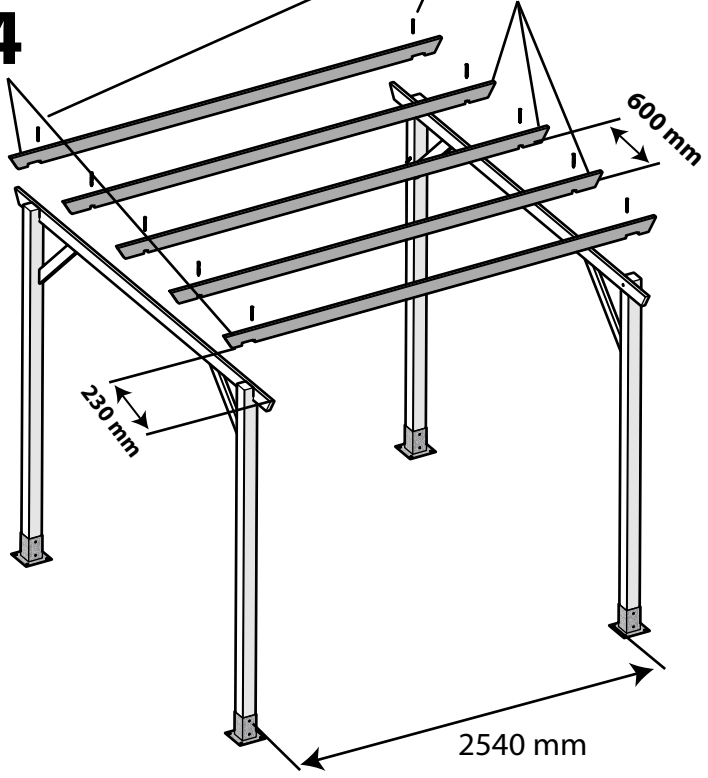

CARREE

Pergola

Réf 771

jardipolys

jardipolys.com

1	 90x90x2400	x4	A	 Ø5x90 mm X36
			B	 Ø8x100 mm X8
2	 28x90x3000	x2		
3	 28x90x2944	x3	 x4	
4	 28x90x2944	x2		
5	 28x70x600	x8		

1. X2

2x A

2.

3.

2x A

3

4

4.