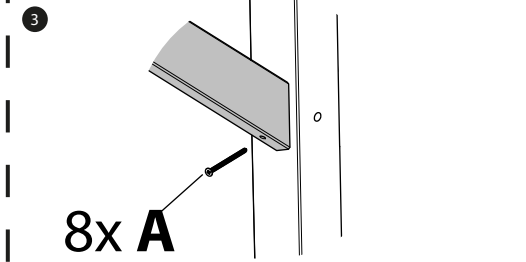

ECLIPSE

Pergola

Réf 821

jardipolys
jardipolys.com

Colis 1

1		90 x 90 x 2400 mm	x4
2		28 x 90 x 2944 mm	x4
3		28 x 90 x 1625 mm	x8
4		28 x 90 x 2860 mm	x2

A		Ø6 x 80 mm	x8
B		Ø5 x 60 mm	x16
C		Ø4.5 x 45 mm	x16
D		Ø4 x 25 mm	x24
E		43.5 x 30 mm	x8
F		37 x 37 x 27 mm	x8
G		Ø8 x 30 mm	x8

Colis 2

H		2900 x 2900 mm	x1
I			x8

8

4x E

10

9

H

4x I