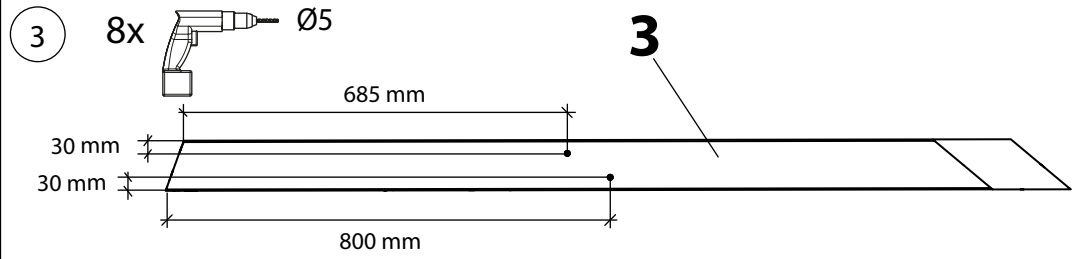

ECLIPSE

Pergola

Réf 821

jardipolys
jardipolys.com

Colis 1

1		90 x 90 x 2400 mm	x4
2		28 x 90 x 2944 mm	x4
3		28 x 90 x 1625 mm	x8
4		28 x 90 x 2860 mm	x2

A		Ø6 x 80 mm	x8
B		Ø5 x 60 mm	x16
C		Ø4.5 x 45 mm	x16
D		Ø4 x 25 mm	x24
E		43.5 x 30 mm	x8
F		37 x 37 x 27 mm	x8
G		Ø8 x 30 mm	x8

Colis 2

H		2900 x 2900 mm	x1
I			x8

8

4x E

10

9

H

4x I