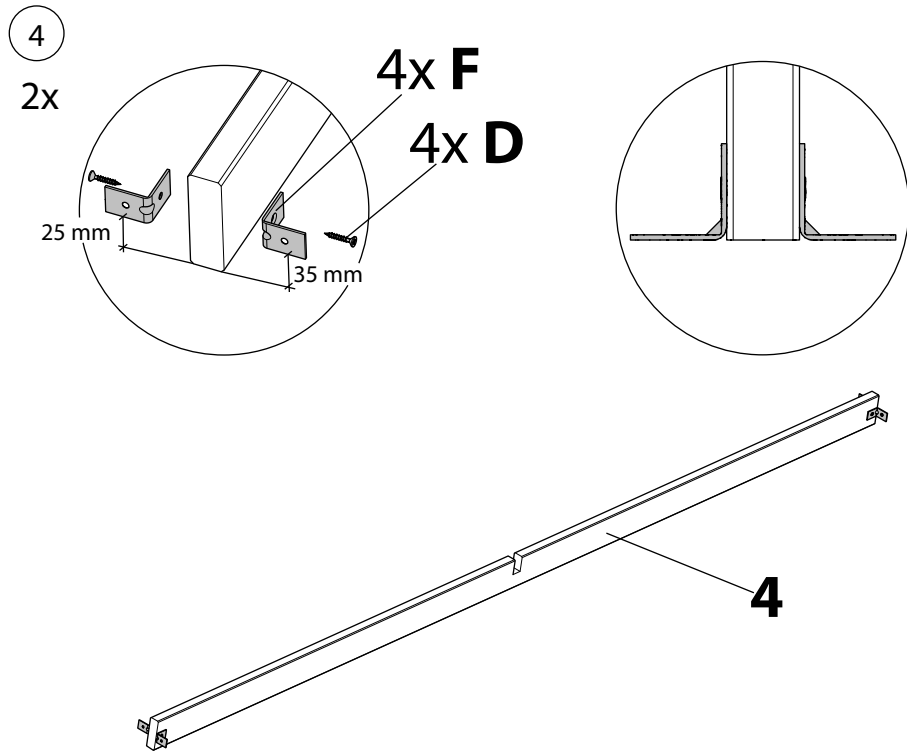

ECLIPSE

Pergola

Réf 821

jardipolys
jardipolys.com

Colis 1

1		90 x 90 x 2400 mm	x4
2		28 x 90 x 2944 mm	x4
3		28 x 90 x 1625 mm	x8
4		28 x 90 x 2860 mm	x2

A		Ø6 x 80 mm	x8
B		Ø5 x 60 mm	x16
C		Ø4.5 x 45 mm	x16
D		Ø4 x 25 mm	x24
E		43.5 x 30 mm	x8
F		37 x 37 x 27 mm	x8
G		Ø8 x 30 mm	x8

Colis 2

H		2900 x 2900 mm	x1
I			x8

8

4x E

10

9

H

4x I