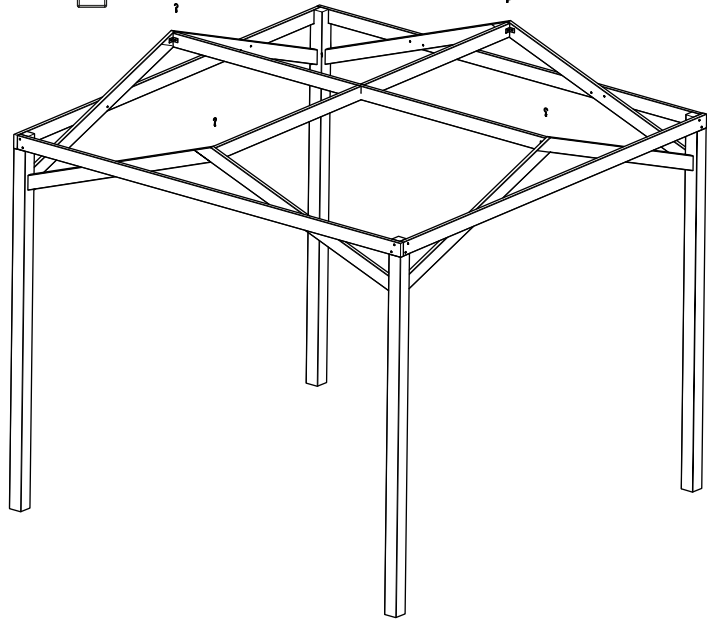

ECLIPSE

Pergola

Réf 821

jardipolys
jardipolys.com

Colis 1

1		90 x 90 x 2400 mm	x4
2		28 x 90 x 2944 mm	x4
3		28 x 90 x 1625 mm	x8
4		28 x 90 x 2860 mm	x2

A		Ø6 x 80 mm	x8
B		Ø5 x 60 mm	x16
C		Ø4.5 x 45 mm	x16
D		Ø4 x 25 mm	x24
E		43.5 x 30 mm	x8
F		37 x 37 x 27 mm	x8
G		Ø8 x 30 mm	x8

Colis 2

H		2900 x 2900 mm	x1
I			x8

8

4x E

10

9

H

4x I