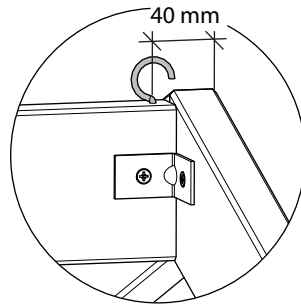

ECLIPSE

Pergola

Réf 821

jardipolys
jardipolys.com

Colis 1

1		90 x 90 x 2400 mm	x4
2		28 x 90 x 2944 mm	x4
3		28 x 90 x 1625 mm	x8
4		28 x 90 x 2860 mm	x2

A		Ø6 x 80 mm	x8
B		Ø5 x 60 mm	x16
C		Ø4.5 x 45 mm	x16
D		Ø4 x 25 mm	x24
E		43.5 x 30 mm	x8
F		37 x 37 x 27 mm	x8
G		Ø8 x 30 mm	x8

Colis 2

H		2900 x 2900 mm	x1
I			x8

8

4x E

10

9

H

4x I