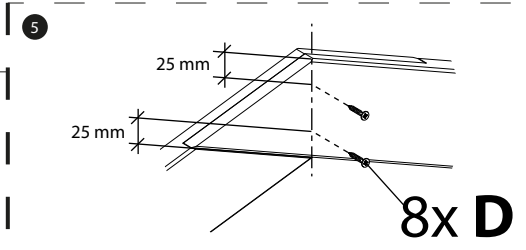

ECLIPSE

Pergola

Réf 821

jardipolys
jardipolys.com

Colis 1

1		90 x 90 x 2400 mm	x4
2		28 x 90 x 2944 mm	x4
3		28 x 90 x 1625 mm	x8
4		28 x 90 x 2860 mm	x2

A		Ø6 x 80 mm	x8
B		Ø5 x 60 mm	x16
C		Ø4.5 x 45 mm	x16
D		Ø4 x 25 mm	x24
E		43.5 x 30 mm	x8
F		37 x 37 x 27 mm	x8
G		Ø8 x 30 mm	x8

Colis 2

H		2900 x 2900 mm	x1
I			x8

8

4x E

10

9

H

4x I