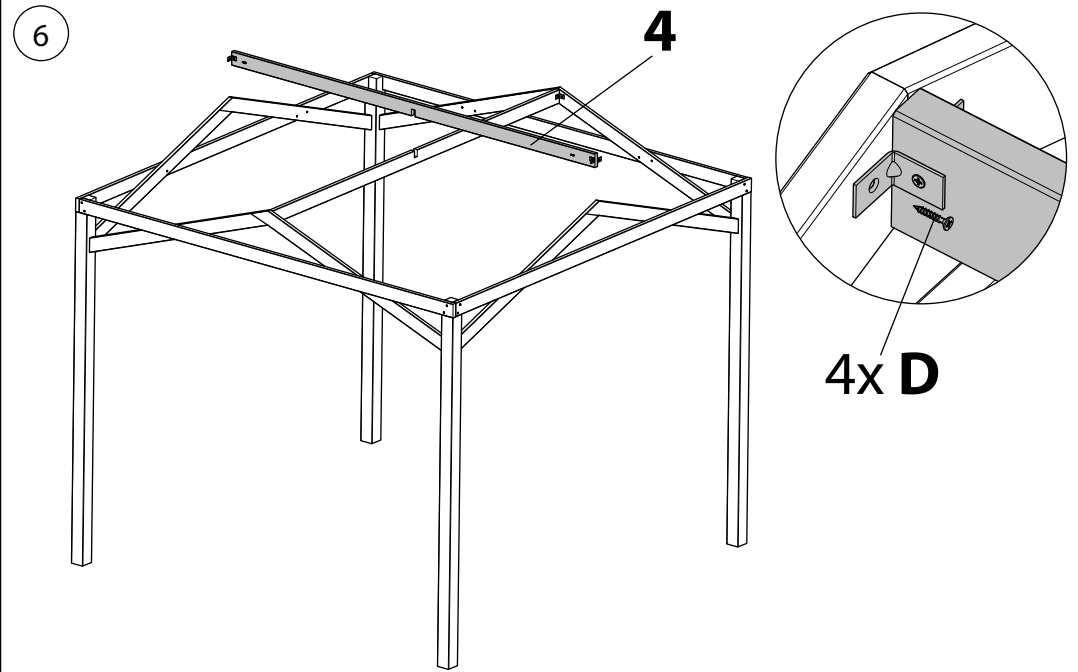

ECLIPSE

Pergola

Réf 821

jardipolys
jardipolys.com

Colis 1

1		90 x 90 x 2400 mm	x4
2		28 x 90 x 2944 mm	x4
3		28 x 90 x 1625 mm	x8
4		28 x 90 x 2860 mm	x2

A		Ø6 x 80 mm	x8
B		Ø5 x 60 mm	x16
C		Ø4.5 x 45 mm	x16
D		Ø4 x 25 mm	x24
E		43.5 x 30 mm	x8
F		37 x 37 x 27 mm	x8
G		Ø8 x 30 mm	x8

Colis 2

H		2900 x 2900 mm	x1
I			x8

8

4x E

10

9

H

4x I