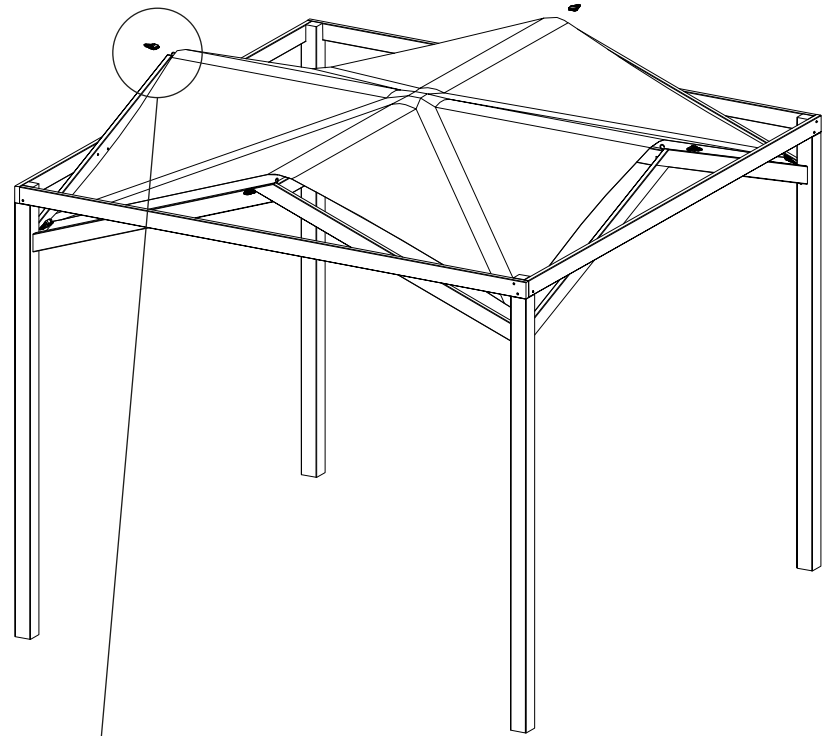

ECLIPSE

Pergola

Réf 821

jardipolys
jardipolys.com

Colis 1

1		90 x 90 x 2400 mm	x4
2		28 x 90 x 2944 mm	x4
3		28 x 90 x 1625 mm	x8
4		28 x 90 x 2860 mm	x2

A		Ø6 x 80 mm	x8
B		Ø5 x 60 mm	x16
C		Ø4.5 x 45 mm	x16
D		Ø4 x 25 mm	x24
E		43.5 x 30 mm	x8
F		37 x 37 x 27 mm	x8
G		Ø8 x 30 mm	x8

Colis 2

H		2900 x 2900 mm	x1
I			x8

8

4x E

10

9

H

4x I