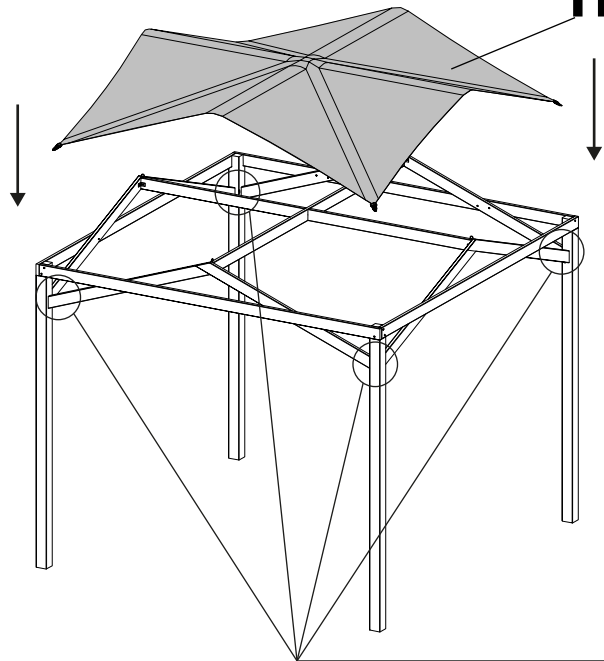

ECLIPSE

Pergola

Réf 821

jardipolys
jardipolys.com

Colis 1

1		90 x 90 x 2400 mm	x4
2		28 x 90 x 2944 mm	x4
3		28 x 90 x 1625 mm	x8
4		28 x 90 x 2860 mm	x2

A		Ø6 x 80 mm	x8
B		Ø5 x 60 mm	x16
C		Ø4.5 x 45 mm	x16
D		Ø4 x 25 mm	x24
E		43.5 x 30 mm	x8
F		37 x 37 x 27 mm	x8
G		Ø8 x 30 mm	x8

Colis 2

H		2900 x 2900 mm	x1
I			x8

8

4x E

10

9

H

4x I