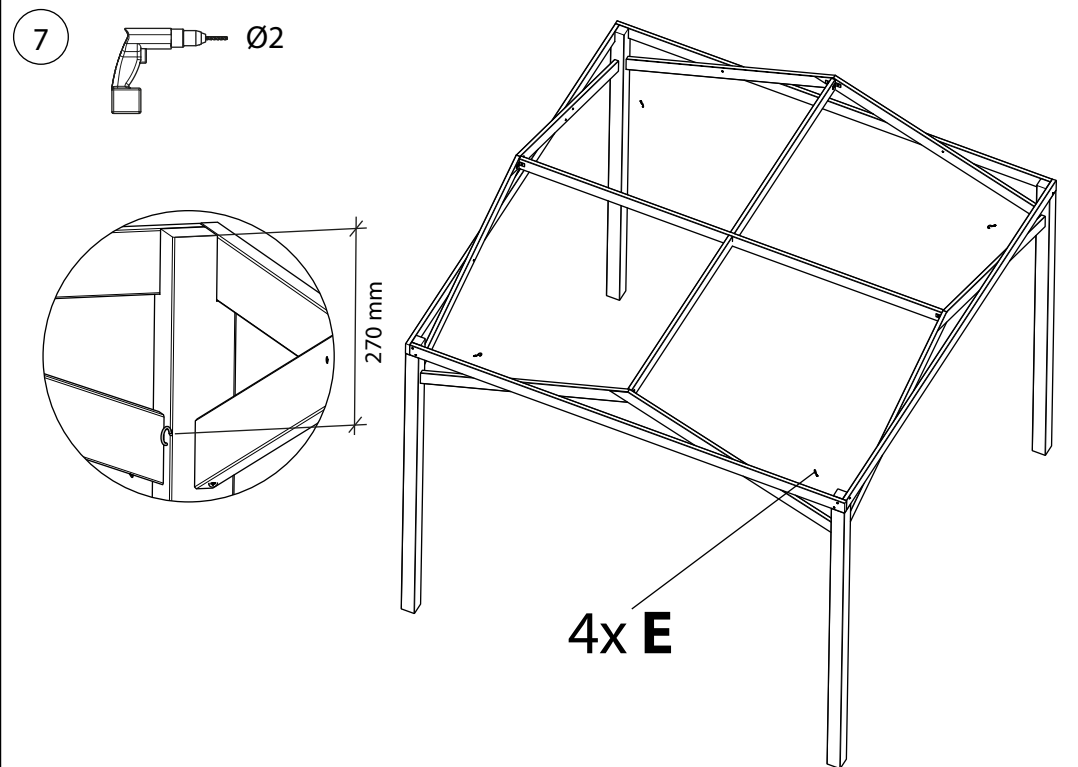

ECLIPSE

Pergola

Réf 821

jardipolys
jardipolys.com

Colis 1

1		90 x 90 x 2400 mm	x4
2		28 x 90 x 2944 mm	x4
3		28 x 90 x 1625 mm	x8
4		28 x 90 x 2860 mm	x2

A		Ø6 x 80 mm	x8
B		Ø5 x 60 mm	x16
C		Ø4.5 x 45 mm	x16
D		Ø4 x 25 mm	x24
E		43.5 x 30 mm	x8
F		37 x 37 x 27 mm	x8
G		Ø8 x 30 mm	x8

Colis 2

H		2900 x 2900 mm	x1
I			x8

8

4x E

10

9

H

4x I