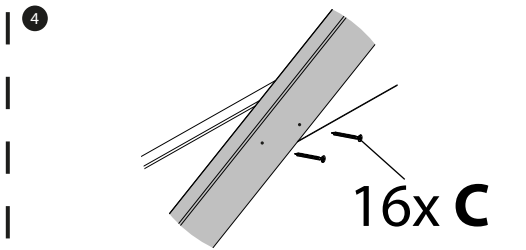

ECLIPSE

Pergola

Réf 821

jardipolys
jardipolys.com

Colis 1

1		90 x 90 x 2400 mm	x4
2		28 x 90 x 2944 mm	x4
3		28 x 90 x 1625 mm	x8
4		28 x 90 x 2860 mm	x2

A		Ø6 x 80 mm	x8
B		Ø5 x 60 mm	x16
C		Ø4.5 x 45 mm	x16
D		Ø4 x 25 mm	x24
E		43.5 x 30 mm	x8
F		37 x 37 x 27 mm	x8
G		Ø8 x 30 mm	x8

Colis 2

H		2900 x 2900 mm	x1
I			x8

8

4x E

10

9

H

4x I