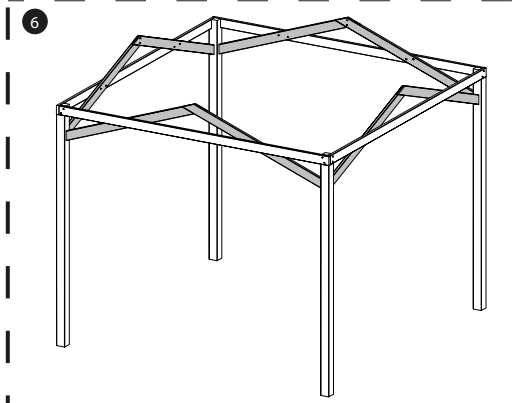

ECLIPSE

Pergola

Réf 821

jardipolys
jardipolys.com

Colis 1

1		90 x 90 x 2400 mm	x4
2		28 x 90 x 2944 mm	x4
3		28 x 90 x 1625 mm	x8
4		28 x 90 x 2860 mm	x2

A		Ø6 x 80 mm	x8
B		Ø5 x 60 mm	x16
C		Ø4.5 x 45 mm	x16
D		Ø4 x 25 mm	x24
E		43.5 x 30 mm	x8
F		37 x 37 x 27 mm	x8
G		Ø8 x 30 mm	x8

Colis 2

H		2900 x 2900 mm	x1
I			x8

8

4x E

10

9

H

4x I