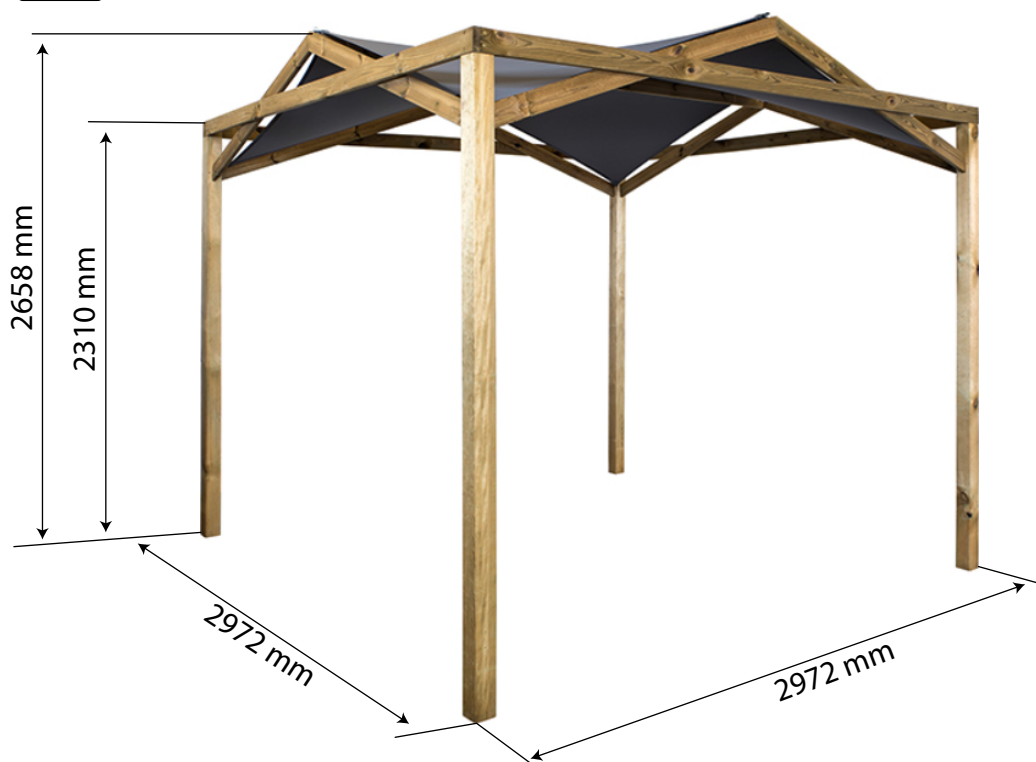

ECLIPSE

Pergola

Réf 821

jardipolys
jardipolys.com

Colis 1

1		90 x 90 x 2400 mm	x4
2		28 x 90 x 2944 mm	x4
3		28 x 90 x 1625 mm	x8
4		28 x 90 x 2860 mm	x2

A		Ø6 x 80 mm	x8
B		Ø5 x 60 mm	x16
C		Ø4.5 x 45 mm	x16
D		Ø4 x 25 mm	x24
E		43.5 x 30 mm	x8
F		37 x 37 x 27 mm	x8
G		Ø8 x 30 mm	x8

Colis 2

H		2900 x 2900 mm	x1
I			x8

8

4x E

10

9

H

4x I