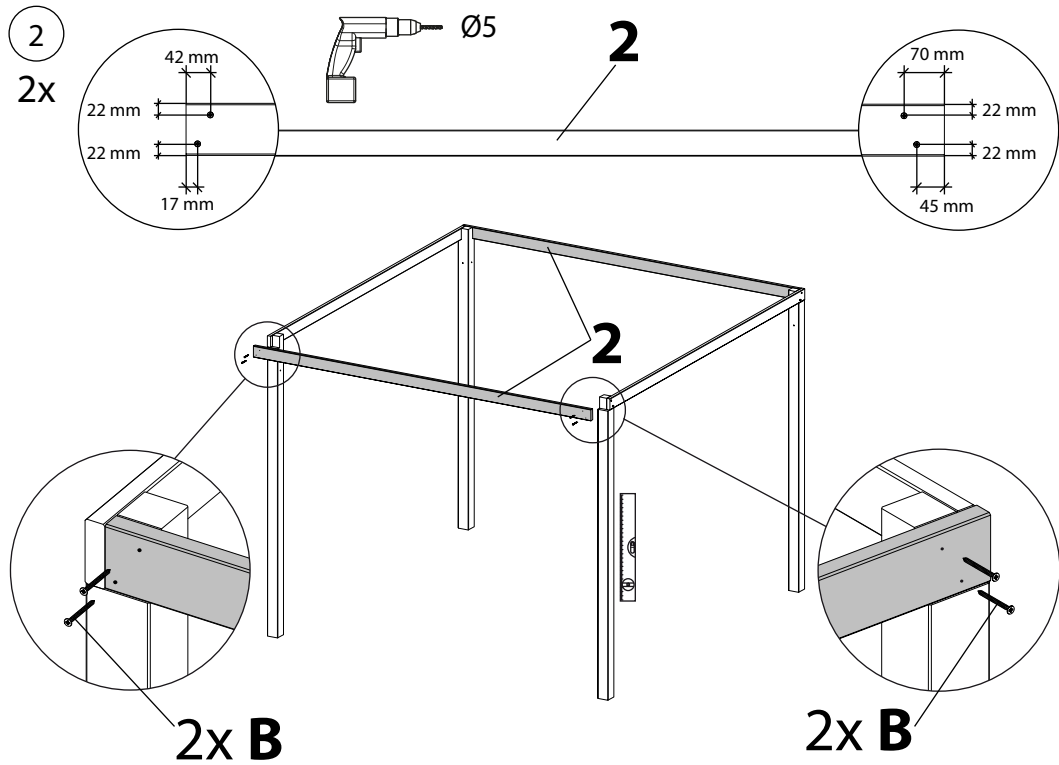

ECLIPSE

Pergola

Réf 821

jardipolys
jardipolys.com

Colis 1

1		90 x 90 x 2400 mm	x4
2		28 x 90 x 2944 mm	x4
3		28 x 90 x 1625 mm	x8
4		28 x 90 x 2860 mm	x2

A		Ø6 x 80 mm	x8
B		Ø5 x 60 mm	x16
C		Ø4.5 x 45 mm	x16
D		Ø4 x 25 mm	x24
E		43.5 x 30 mm	x8
F		37 x 37 x 27 mm	x8
G		Ø8 x 30 mm	x8

Colis 2

H		2900 x 2900 mm	x1
I			x8

8

4x E

10

9

H

4x I