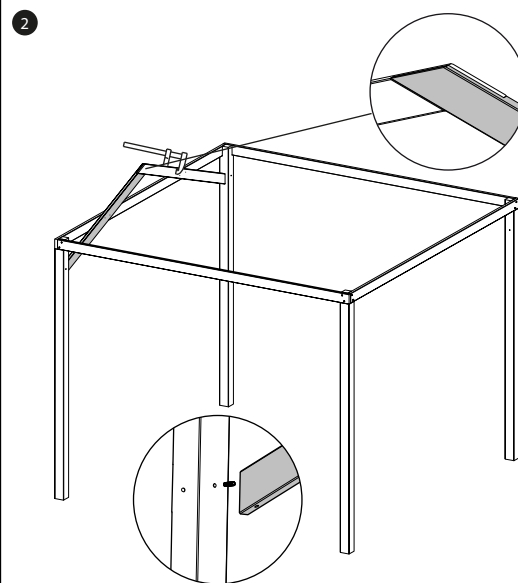

ECLIPSE

Pergola

Réf 821

jardipolys
jardipolys.com

Colis 1

1		90 x 90 x 2400 mm	x4
2		28 x 90 x 2944 mm	x4
3		28 x 90 x 1625 mm	x8
4		28 x 90 x 2860 mm	x2

A		Ø6 x 80 mm	x8
B		Ø5 x 60 mm	x16
C		Ø4.5 x 45 mm	x16
D		Ø4 x 25 mm	x24
E		43.5 x 30 mm	x8
F		37 x 37 x 27 mm	x8
G		Ø8 x 30 mm	x8

Colis 2

H		2900 x 2900 mm	x1
I			x8

8

4x E

10

9

H

4x I