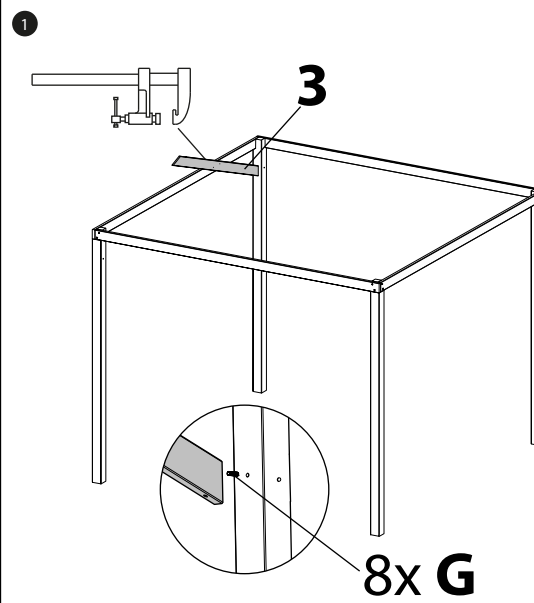

ECLIPSE

Pergola

Réf 821

jardipolys
jardipolys.com

Colis 1

1		90 x 90 x 2400 mm	x4
2		28 x 90 x 2944 mm	x4
3		28 x 90 x 1625 mm	x8
4		28 x 90 x 2860 mm	x2

A		Ø6 x 80 mm	x8
B		Ø5 x 60 mm	x16
C		Ø4.5 x 45 mm	x16
D		Ø4 x 25 mm	x24
E		43.5 x 30 mm	x8
F		37 x 37 x 27 mm	x8
G		Ø8 x 30 mm	x8

Colis 2

H		2900 x 2900 mm	x1
I			x8

8

4x E

10

9

H

4x I