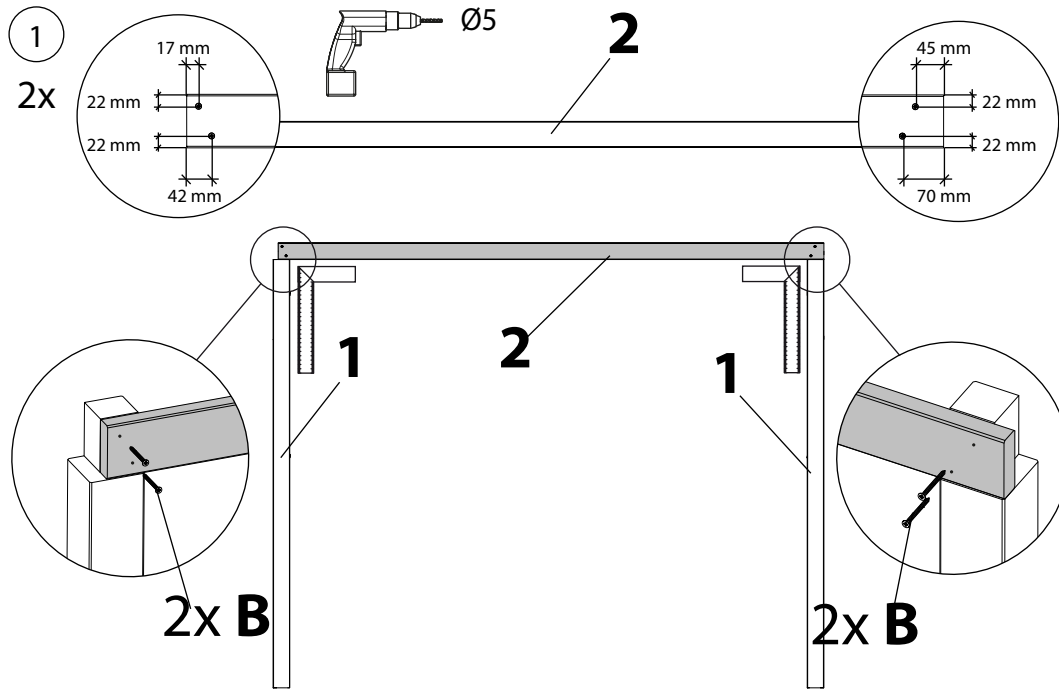

ECLIPSE

Pergola

Réf 821

jardipolys
jardipolys.com

Colis 1

1		90 x 90 x 2400 mm	x4
2		28 x 90 x 2944 mm	x4
3		28 x 90 x 1625 mm	x8
4		28 x 90 x 2860 mm	x2

A		Ø6 x 80 mm	x8
B		Ø5 x 60 mm	x16
C		Ø4.5 x 45 mm	x16
D		Ø4 x 25 mm	x24
E		43.5 x 30 mm	x8
F		37 x 37 x 27 mm	x8
G		Ø8 x 30 mm	x8

Colis 2

H		2900 x 2900 mm	x1
I			x8

8

4x E

10

9

H

4x I