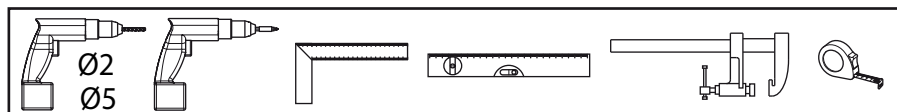

ECLIPSE

Pergola

Réf 821

jardipolys
jardipolys.com

Colis 1

1		90 x 90 x 2400 mm	x4
2		28 x 90 x 2944 mm	x4
3		28 x 90 x 1625 mm	x8
4		28 x 90 x 2860 mm	x2

A		Ø6 x 80 mm	x8
B		Ø5 x 60 mm	x16
C		Ø4.5 x 45 mm	x16
D		Ø4 x 25 mm	x24
E		43.5 x 30 mm	x8
F		37 x 37 x 27 mm	x8
G		Ø8 x 30 mm	x8

Colis 2

H		2900 x 2900 mm	x1
I			x8

8

4x E

10

9

H

4x I