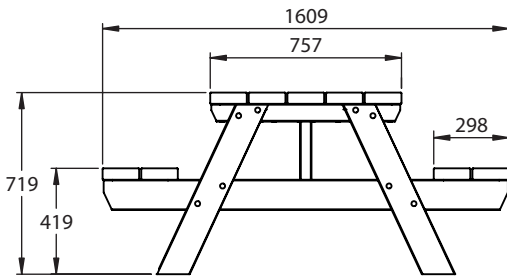

## Table pique-niaue

Réf MGARDEN200B

<b>1</b>		<b>45x120x800</b>	<b>x4</b>	<b>A</b>		<b>M8x90</b>	<b>x16</b>
<b>2</b>		<b>45x120x1600</b>	<b>x2</b>	<b>B</b>		<b>ø8</b>	<b>x16</b>
<b>3</b>		<b>45x70x748</b>	<b>x2</b>	<b>C</b>		<b>M8</b>	<b>x16</b>
<b>4</b>		<b>45x70x564</b>	<b>x2</b>	<b>D</b>		<b>ø6x140</b>	<b>x16</b>
<b>5</b>		<b>45x145x2000</b>	<b>x9</b>	<b>E</b>		<b>ø6x100</b>	<b>x24</b>