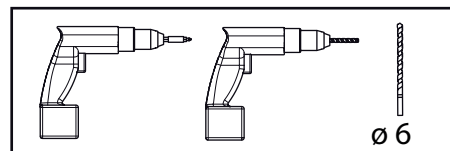

## Table pique-niaue

Réf MGARDEN200B

<b>1</b>		<b>45x120x800</b>	<b>x4</b>	<b>A</b>		<b>M8x90</b>	<b>x16</b>
<b>2</b>		<b>45x120x1600</b>	<b>x2</b>	<b>B</b>		<b>ø8</b>	<b>x16</b>
<b>3</b>		<b>45x70x748</b>	<b>x2</b>	<b>C</b>		<b>M8</b>	<b>x16</b>
<b>4</b>		<b>45x70x564</b>	<b>x2</b>	<b>D</b>		<b>ø6x140</b>	<b>x16</b>
<b>5</b>		<b>45x145x2000</b>	<b>x9</b>	<b>E</b>		<b>ø6x100</b>	<b>x24</b>