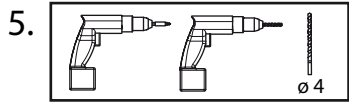

4D

jardipolys
jardipolys.com

Auvent

Réf 1168

1		65x65x653 mm	x2	A		Ø5x50 mm	x6
2		65x65x724 mm	x2	B		Ø4.5x45 mm	x4
3		65x65x724 mm	x1	C		Ø4.5x35 mm	x9
4		65x65x724 mm	x1				
5		21x40x1208 mm	x1				
6		20x102x1300 mm	x1	 			
7		4x727x1300 mm	x1				

* Accessoires de fixation à choisir selon le matériau constituant le mur. • Accesorios de fijación a escoger según el material del muro. • Accessori di fissaggio da scegliere a seconda del materiale del muro. • Acessórios de fixação a serem escolhidos segundo material de construção da parede. • Bevestigingtoebehoren te kiezen afhankelijk van het materiaal van de muur. • Befestigungszubehör entsprechend der Beschaffenheit der Wand auswählen • Fixing brackets must be chosen in accordance with the wall material.