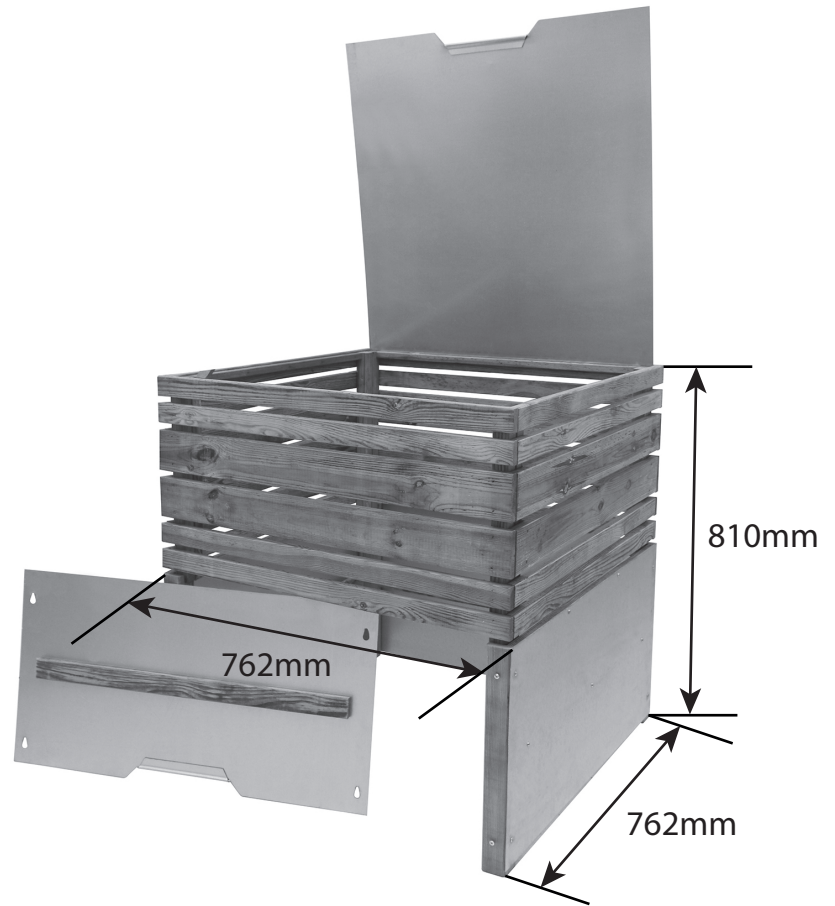

LIGNE Z

Composteur

Réf 2008

1		760x395x45	x1
2		760x395x45	x1
3		730x395x45	x2
4		760x410x46	x2
5		760x400x16	x1
6		760x400x16	x1

7		730x730x1	x1
---	--	-----------	----

A		Ø4x55 mm	x8
B		Ø4x25 mm	x8

1.

2.