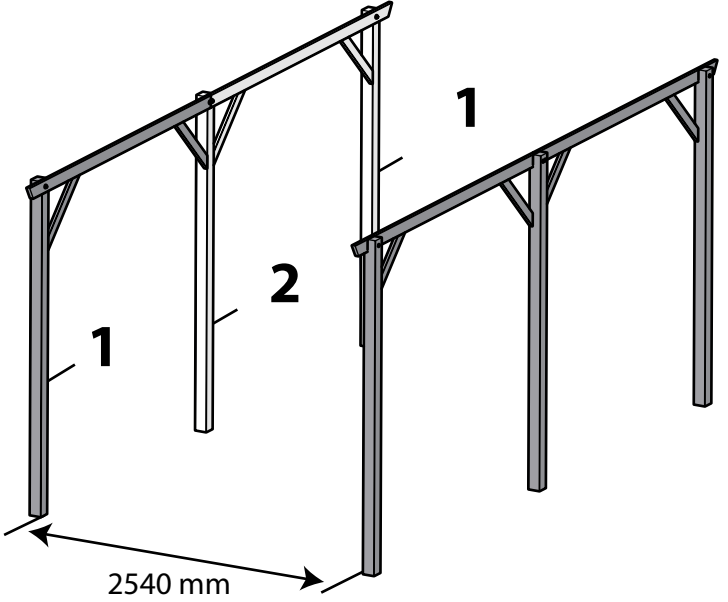

MARANELLO

jardipolys

jardipolys.com

Carport

Réf 2019

1	<p>90x90x2400</p>	x4	A	<p>Ø5x90 mm X46</p>
2	<p>90x90x2400</p>	x2	B	<p>Ø8x100 mm X8</p>
3	<p>28x90x2470</p>	x4	C	<p>X6</p>
4	<p>28x90x2944</p> <p>30 mm</p>	x6		
5	<p>28x90x2944</p> <p>90 mm</p>	x3		
6	<p>28x70x600</p>	x14		

1x B

3

5

4