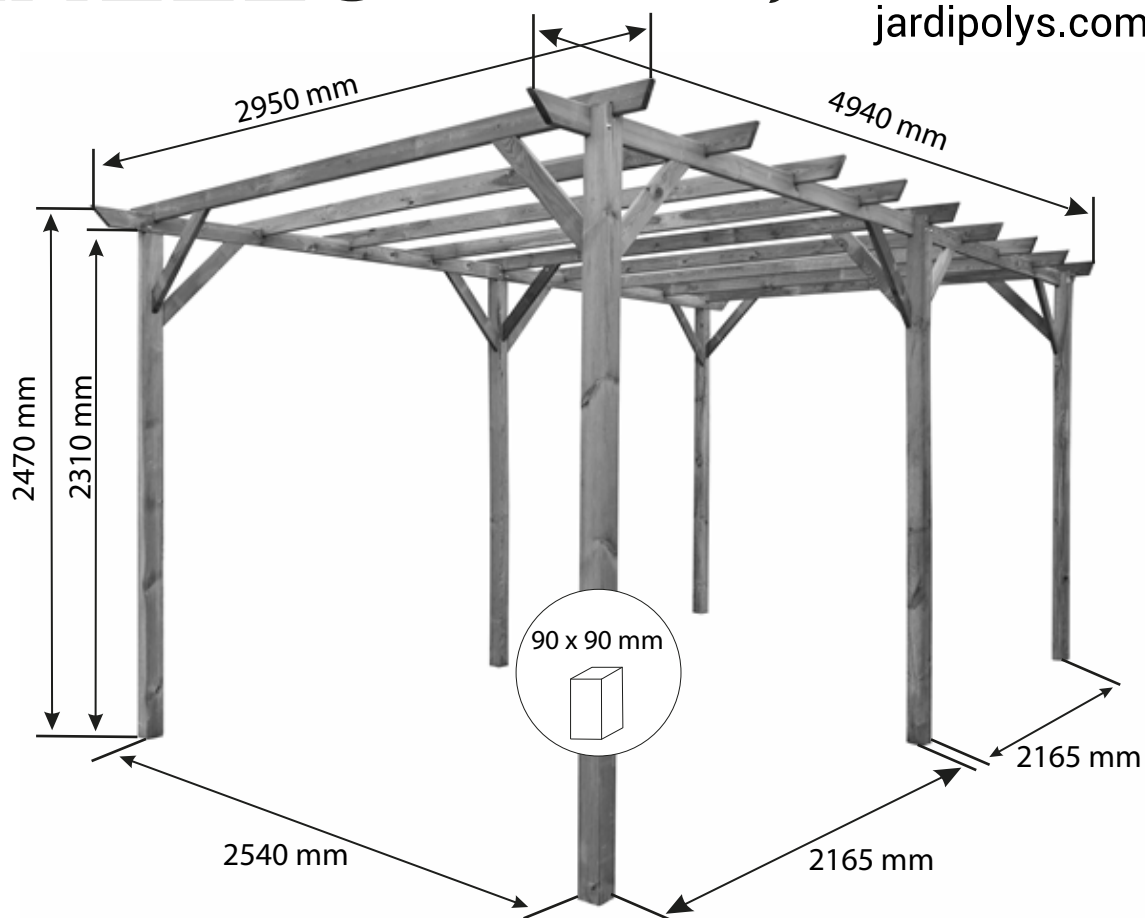

MARANELLO

jardipolys

jardipolys.com

Carport

Réf 2019

1	<p>90x90x2400</p>	x4	A	<p>Ø5x90 mm X46</p>
2	<p>90x90x2400</p>	x2	B	<p>Ø8x100 mm X8</p>
3	<p>28x90x2470</p>	x4	C	<p>X6</p>
4	<p>28x90x2944</p> <p>30 mm</p>	x6		
5	<p>28x90x2944</p> <p>90 mm</p>	x3		
6	<p>28x70x600</p>	x14		