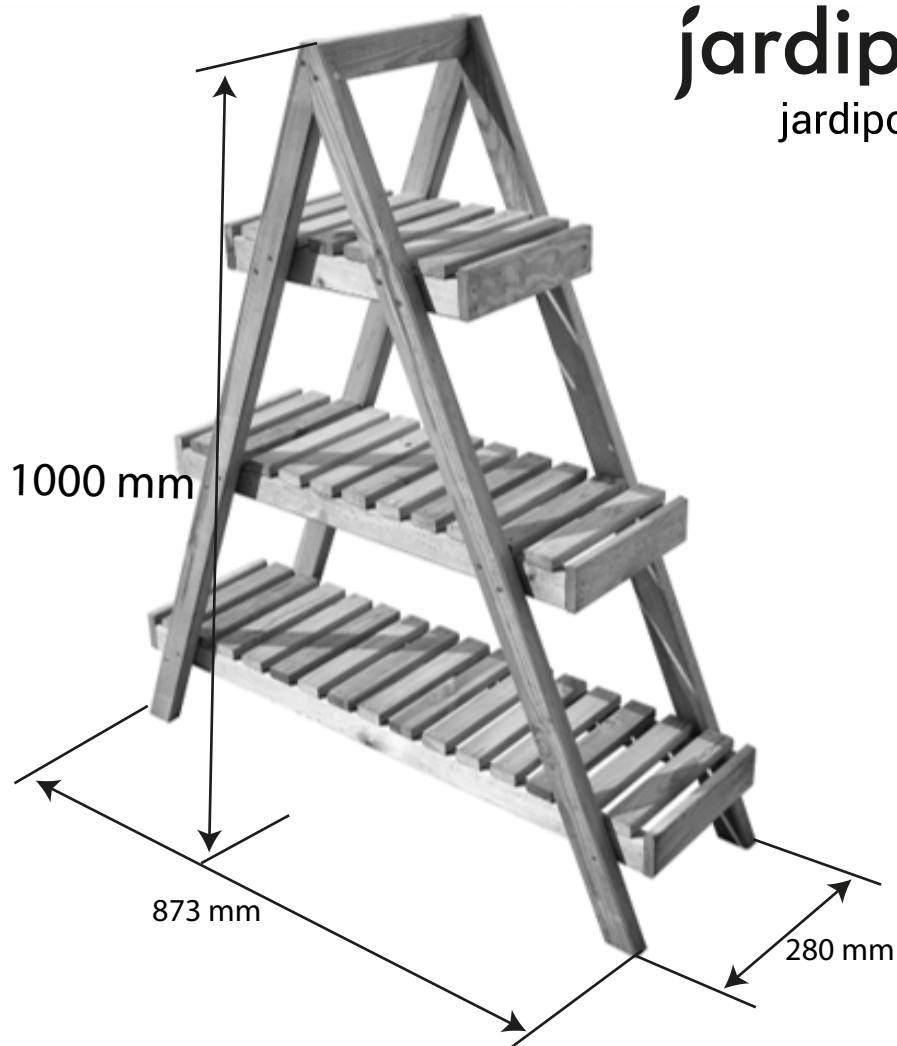

## Etagère

Réf 2150

jardipolys  
jardipolys.com

1		470x500x45mm	x4	<b>A</b> Ø4x45 mm x46 
2		470x500x45mm	x1	
3		460x600x30mm	x1	
4		200x630x30mm	x1	
5		200x470x30mm	x1	