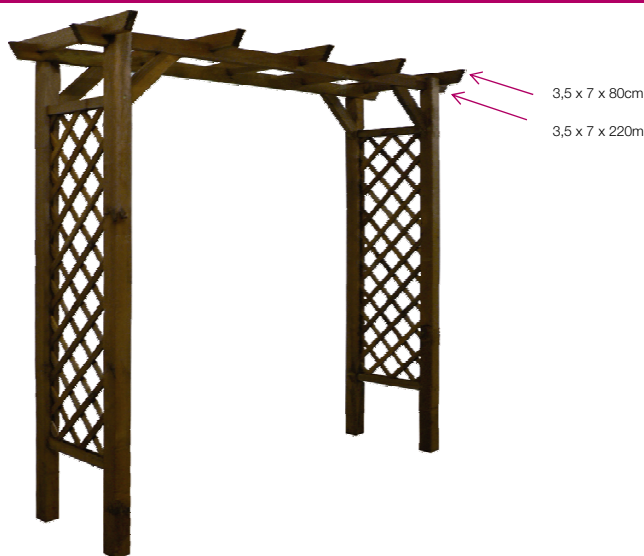

Référence

0321309
IPOMEE

CARACTERISTIQUES TECHNIQUES - SPECIFICATIONS

dimensions hors tout overall dimensions	L220 x P80 x H214 cm
section poteaux + toiture poles section + roofing	7x 7 cm
largeur de passage passage width	180 cm
maille gap	8 x 8 cm

LOGISTIQUE - LOGISTIC

gencod	344 344 000 321 309
conditionnement packaging	1
poids unité de vente weight unit sale	57kg

AVANTAGE PRODUIT - PRODUCT ADVANTAGE

La pergola, en un clin d'œil, devient un élément décoratif où s'épanouiront les plantes grimpantes. Donnez une touche très contemporaine à votre jardin et un excellent support de croissance pour les rosiers, les chèvrefeuilles avec cette pergola aux lignes droites....

The pergola, in a wink of eye, becomes an ornamental element where creeping plants will bloom. Give a modern touch to your garden and an excellent growth medium for roses, honeysuckle with this pergola with straight lines