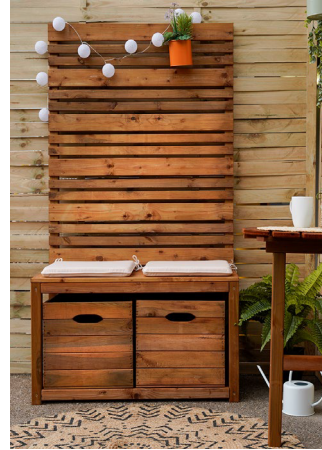

FICHE TECHNIQUE - SPECIFICATIONS SHEET

Référence

2360

Bac occultant MEMPHIS

CARACTERISTIQUES TECHNIQUES - SPECIFICATIONS

dimensions hors tout overall dimensions	L91 x P49 x H160 cm
épaisseur thickness	1,6 cm
Treillis trellis	6 lames-boards : 1,6 x 8 cm 10 lames-boards: 1,6 x 4 cm écartement : 1,5 cm
Montants sluds	4,5 x 4,5 cm
Assise seat	P43,5 x L91 x H50 cm 8 lames-boards: 8 x 91 cm 1 lame-board: 4,5 x 91 cm
Pieds legs	H 1,5 cm
Caissons boxes	2 caissons : L39 x P35,5 x H39 cm

LOGISTIQUE - LOGISTIC

gencod	3 443 440 023 609
conditionnement packaging	palette 4, camion 128 pcs
poids unité de vente weight unit sale	55,2 kg

COLIS - PACKAGE

type	poids	long	prof	haut
type	weight	length	depth	height
UN	55,2	160	x 91	x 49

CONDITIONNEMENT PACKAGING

PAL	236	160	x 91	x 123

MATIERE - MATERIAL

matériau material	pin - pine
traitement - finition treatment - finishing	traitement autoclave cl.3 + teinté brun cl.3 pressure treatment + brown tinted
certification	FSC®
provenance origin	Pologne Poland

AVANTAGE PRODUIT - PRODUCT ADVANTAGE

Assise, brise-vue, et rangements ; le banc occultant MEMPHIS fait de son ingéniosité la touche parfaite à ajouter à votre jardin, balcon ou terrasse.

Idéal pour les petites surfaces et vos moments de détente, ce banc possède deux caissons de rangement pour optimiser vos espaces.

Seat, screen and storage, Memphis is ingenious and is the perfect touch for your garden, balcony or terrace.

Ideal for small spaces and to relax, this bench has two storage boxes to optimise your space.

INFORMATIONS COMPLEMENTAIRES - OTHER INFORMATION

livré supplied	en kit in kit	assemblé assembled	x	pré assemblé pre assembled	assemblage spécifique specific assembly

autres informations other information	Fixations : vis galvanisées bindings : galvanized screws