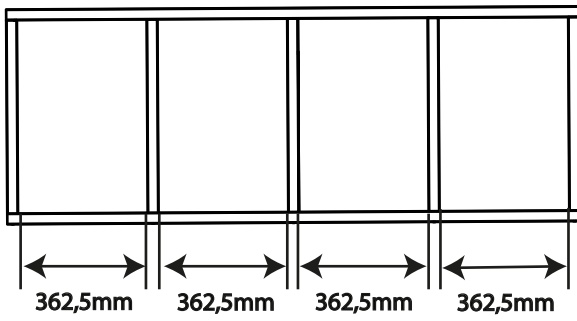

## Pergola

Réf 2367

1		70x600x2100 mm	x2
2		20x60x1400 mm	x2
3		20x60x600 mm	x5
4		20x60x400 mm	x4

<b>A</b>		Ø4x55 mm	x32
----------	--	----------	-----

4.