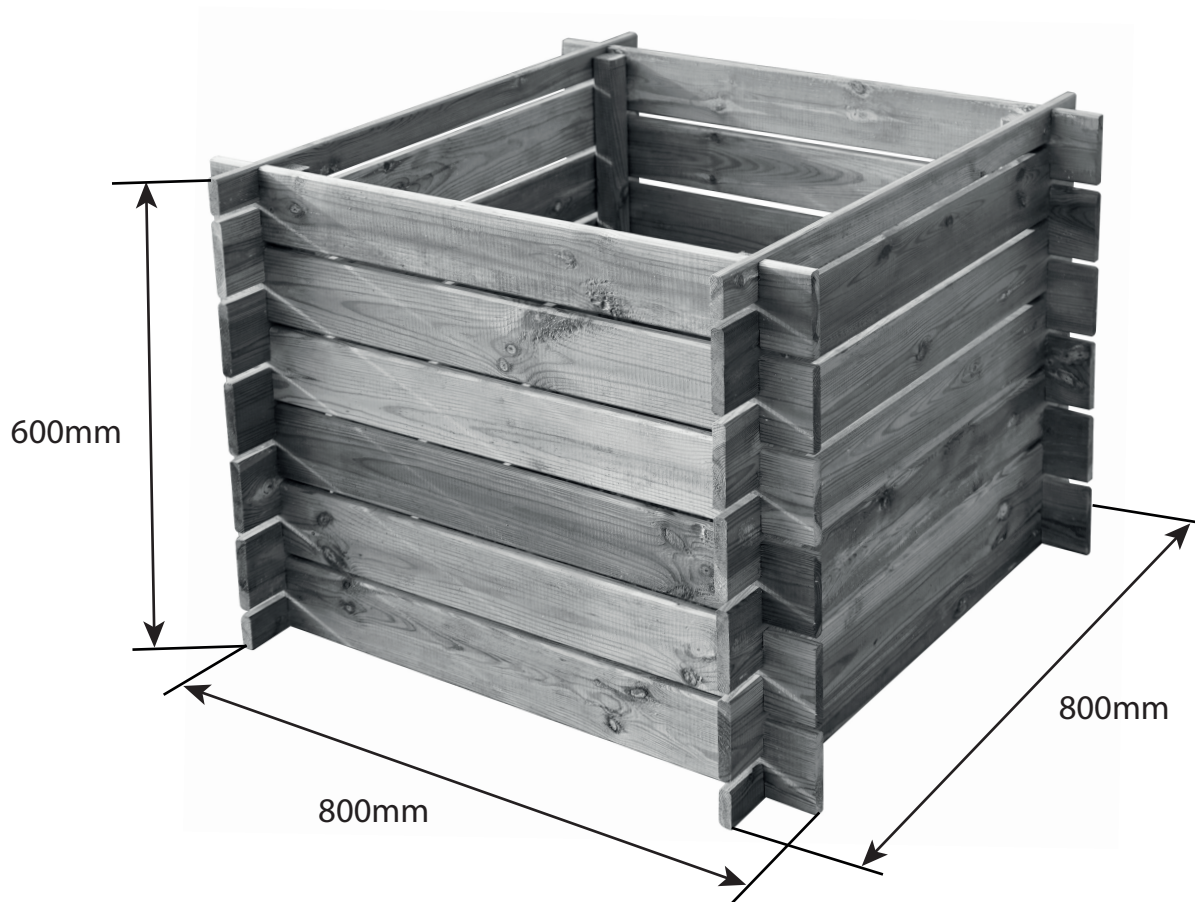

CARDON 80

Composteur

Réf 2672

1		800x90x15	x22
2		800x45x15	x4
3		570x35x35	x4

A		Ø4x35 mm	x16
---	--	----------	-----

1.