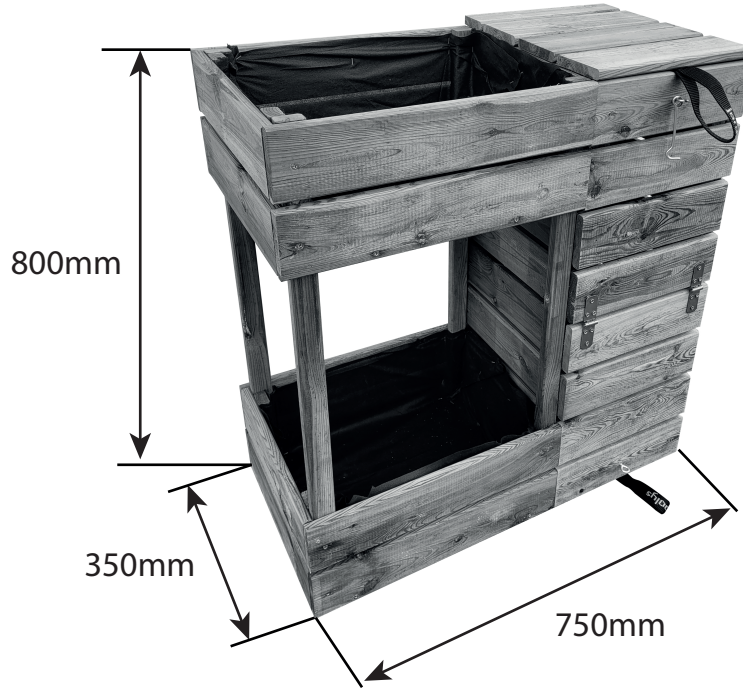

ESSENCIA

jardipolys
jardipolys.com

Composteur

Réf 2679

1		790x300x35	x1
2		790x320x35	x2
3		390x300x35	x1
4		390x300x35	x1
5		350x300x35	x1
6		790x450x35	x1
7		790x450x35	x1

8		195x320x35	x2
9		435x320x35	x1
10		435x320x35	x1

A		Ø4x55 mm	x24
B		Ø4x35 mm	x8
C		Ø4x25 mm	x12
D		Ø4x15 mm	x4
E		Ø3x15 mm	x12
F			x2
G			x2
H			x2
I			x1
J			x1
K			x2

3.

4.

7.

8.