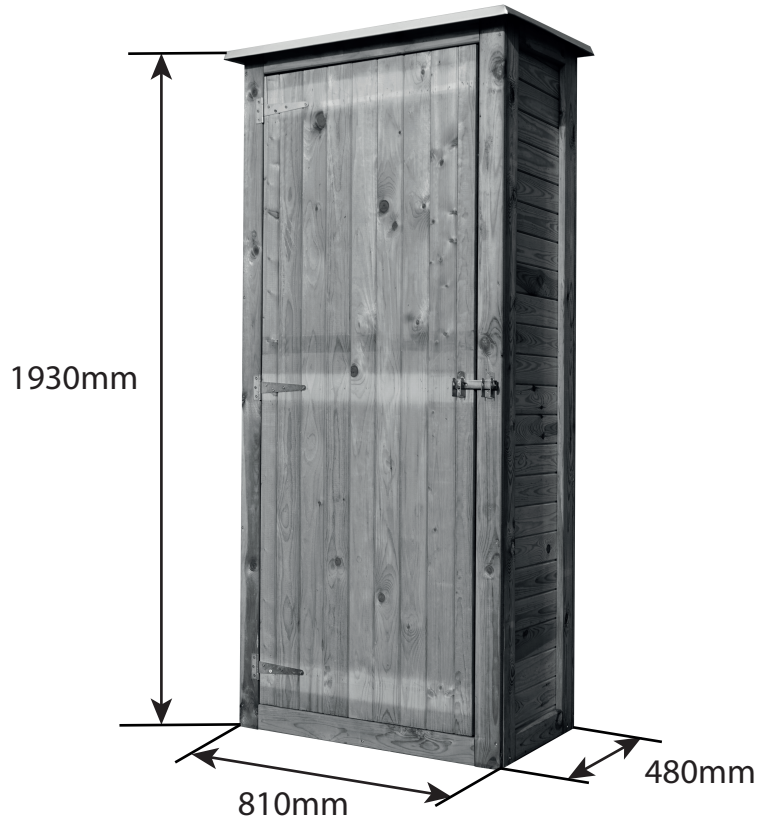

## Armoire de rangement

Réf 2689

1		1920x810x35	x1
2		1920x440x35	x1
3		1920x440x35	x1
4		740x425x35	x1
5		740x320x35	x2
6		1890x810x20	x1
7		1740x660x35	x1

8		880x580x30	x1
---	--	------------	----

A		Ø4x55 mm	x22
B		Ø4x35 mm	x8
C		Ø4x20 mm	x29
D		Ø5x40 mm	x4
E			x3
F			x1
G			x1

4x D